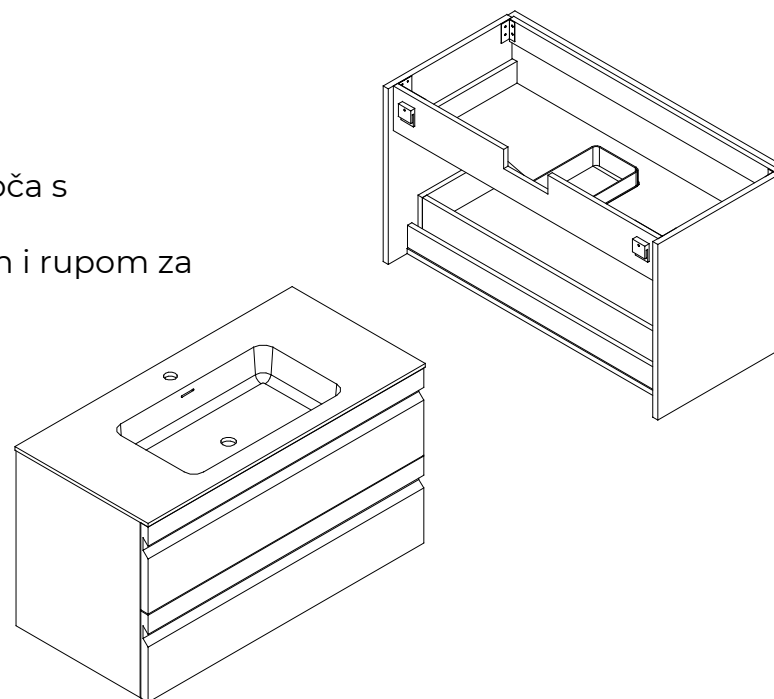

Mat bijela ploča s integriranim umivaonikom i rupom za miješalicu

CURVE-1000-V008