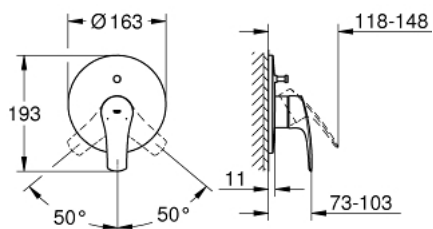

### OPIS PROIZVODA

- Colour: matte black
- set za završnu instalaciju za
- 33 961 000, 33 963 000, 33 965 000
- bez podžbuknog tijela
- metalna ručica
- GROHE FastFixation escutcheon with covered fixation
- automatski prebacivač: kada/tuš
- rozeta i brtva
- metalna zidna rozeta
- za profesionalce