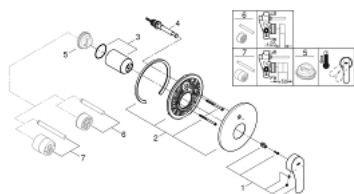

### OPIS PROIZVODA

- Colour: matte black
- set za završnu instalaciju za
- 33 961 000, 33 963 000, 33 965 000
- bez podžbuknog tijela
- metalna ručica
- GROHE FastFixation escutcheon with covered fixation
- automatski prebacivač: kada/tuš
- rozeta i brtva
- metalna zidna rozeta
- za profesionalce

### REZERVNI DIJELOVI, veljače 2023 – now

- 1: Ručica (Br. narudžbe 485492430)
- 2: escutcheon (Br. narudžbe 469052430)
- 3: cap (Br. narudžbe 068742430)
- 4: diverter (Br. narudžbe 467372430)
- 5: Limitator temperature (Br. narudžbe 46308000)\*
- 6: Set za produljenje (Br. narudžbe 46191000)\*
- 7: Set za produljenje (Br. narudžbe 46343000)\*