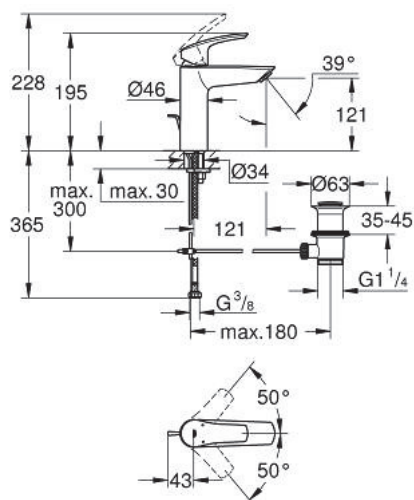

23 322 243 3 EUROSART JEDNORUČNA MIJEŠALICA ZA UMIVAONIK 1/2" M-VELIČINA

OPIS PROIZVODA

- Colour: matte black
- instalacija na 1 otvor
- metalna ručica
- GROHE SilkMove keramička kartuša 28 mm
- prilagodiv limitator protoka vode
- sa limitatorom temperature
- GROHE Water Saving tehnologija upotrebe manje količine vode i savršenog protoka
- maximum flow rate (at 3 bar): 5 l/min
- izolirani vodeni tokovi - bez olova i nikla unutar slavine
- GROHE FastFixation ugradbeni sustav
- odljevni set, skočni 1 1/4"
- fleksibilne spojne cijevi
- za profesionalce

23 322 243 3 EUROSMART JEDNORUČNA MIJEŠALICA ZA UMIVAONIK 1/2" M-VELIČINA

REZERVNI DIJELOVI, veljače 2023 – now

- 1: Ručica (Br. narudžbe 485482430)
 - 2: cap (Br. narudžbe 461162430)
 - 3: Kartuša (Br. narudžbe 48518000)
 - 4: lift rod (Br. narudžbe 659362430)
 - 5: flow control (Br. narudžbe 1106372430)
 - 6: Kontra matica (Br. narudžbe 46645000)
 - 7: Odljevni set 1 1/4" (Br. narudžbe 289102430)
 - 7.1: Utičnica (Br. narudžbe 071822430)
 - 7.2: Ekscentrična šipka (Br. narudžbe 07052000)
 - 8: Ključ za ugradnju (Br. narudžbe 19017000)*
 - 9: Ekscentrična šipka (Br. narudžbe 07341000)*
- * Izborni dodaci