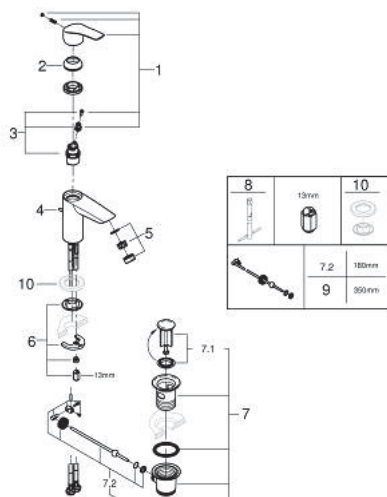

23 322 243 3 EUROSART JEDNORUČNA MIJEŠALICA ZA UMIVAONIK 1/2" M-VELIČINA

OPIS PROIZVODA

- Colour: matte black
- instalacija na 1 otvor
- metalna ručica
- GROHE SilkMove keramička kartuša 28 mm
- prilagodiv limitator protoka vode
- sa limitatorom temperature
- GROHE Water Saving tehnologija upotrebe manje količine vode i savršenog protoka
- maximum flow rate (at 3 bar): 5 l/min
- izolirani vodeni tokovi - bez olova i nikla unutar slavine
- GROHE FastFixation ugradbeni sustav
- odljevni set, skočni 1 1/4"
- fleksibilne spojne cijevi
- za profesionalce

23 322 243 3 EUROSMART JEDNORUČNA MIJEŠALICA ZA UMIVAONIK 1/2" M-VELIČINA

REZERVNI DIJELOVI, veljače 2023 – now

- 1: Ručica (Br. narudžbe 485482430)
 - 2: cap (Br. narudžbe 461162430)
 - 3: Kartuša (Br. narudžbe 48518000)
 - 4: lift rod (Br. narudžbe 659362430)
 - 5: flow control (Br. narudžbe 1106372430)
 - 6: Kontra matica (Br. narudžbe 46645000)
 - 7: Odljevni set 1 1/4" (Br. narudžbe 289102430)
 - 7.1: Utičnica (Br. narudžbe 071822430)
 - 7.2: Ekscentrična šipka (Br. narudžbe 07052000)
 - 8: Ključ za ugradnju (Br. narudžbe 19017000)*
 - 9: Ekscentrična šipka (Br. narudžbe 07341000)*
- * Izborni dodaci