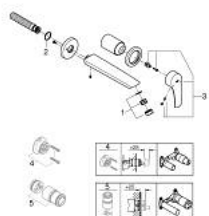

29 338 243 3 EUROSMART MIJEŠALICA ZA UMIVAONIK, 2 OTVORA M-VELIČINA

OPIS PROIZVODA

- Colour: matte black
- zidna ugradnja
- metalna ručica
- bez podžbuknog tijela
- set za završnu instalaciju za
- 23 571 000 / 32 635 000
- metalna rozeta
- GROHE Water Saving tehnologija upotrebe manje količine vode i savršenog protoka
- maximum flow rate (at 3 bar): 5 l/min
- GROHE AquaGuide prilagodiv perlator
- udaljenost od središta 110 mm
- projekcija 211 mm
- za profesionalce

29 338 243 3 EUROSMART MIJEŠALICA ZA UMIVAONIK, 2 OTVORA M-VELIČINA

REZERVNI DIJELOVI, veljače 2023 – now

- 1: Regulator mlaza (Br. narudžbe 468372430)
- 2: O-brtva (Br. narudžbe 0128200M)
- 3: Ručica (Br. narudžbe 485422430)
- 4: Nastavak (Br. narudžbe 46627000)*
- 5: Nastavak (Br. narudžbe 46943000)*