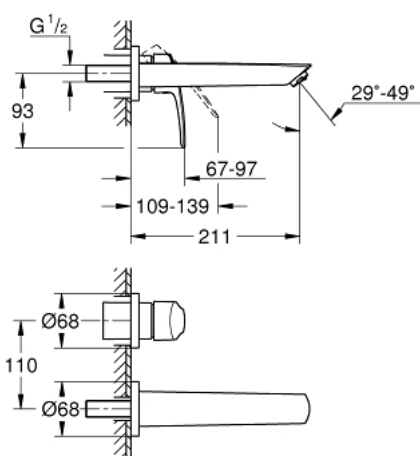

29 338 243 3 EUROSMART MIJEŠALICA ZA UMIVAONIK, 2 OTVORA M-VELIČINA

OPIS PROIZVODA

- Colour: matte black
- zidna ugradnja
- metalna ručica
- bez podžbuknog tijela
- set za završnu instalaciju za
- 23 571 000 / 32 635 000
- metalna rozeta
- GROHE Water Saving tehnologija upotrebe manje količine vode i savršenog protoka
- maximum flow rate (at 3 bar): 5 l/min
- GROHE AquaGuide prilagodiv perlator
- udaljenost od središta 110 mm
- projekcija 211 mm
- za profesionalce

29 338 243 3 EUROSMART MIJEŠALICA ZA UMIVAONIK, 2 OTVORA M-VELIČINA

REZERVNI DIJELOVI, veljače 2023 – now

- 1: Regulator mlaza (Br. narudžbe 468372430)
- 2: O-brtva (Br. narudžbe 0128200M)
- 3: Ručica (Br. narudžbe 485422430)
- 4: Nastavak (Br. narudžbe 46627000)*
- 5: Nastavak (Br. narudžbe 46943000)*