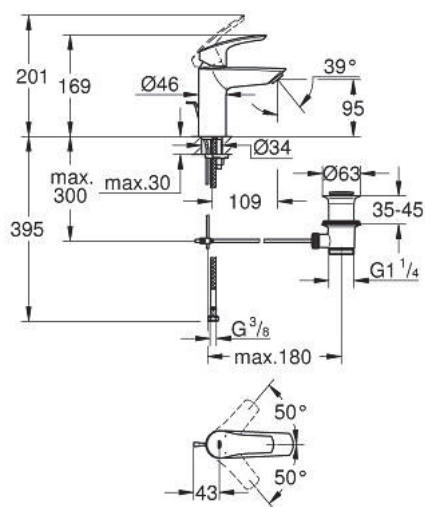

33 265 243 3 EUROSART JEDNORUČNA MIJEŠALICA ZA UMIVAONIK 3/8" S-VELIČINA

OPIS PROIZVODA

- Colour: matte black
- instalacija na 1 otvor
- metalna ručica
- GROHE SilkMove keramička kartuša 28 mm
- prilagodiv limitator protoka vode
- sa limitatorom temperature
- GROHE Water Saving tehnologija upotrebe manje količine vode i savršenog protoka
- maximum flow rate (at 3 bar): 5 l/min
- izolirani vodeni tokovi - bez olova i nikla unutar slavine
- GROHE FastFixation ugradbeni sustav
- fleksibilne spojne cijevi
- odljevni set, skočni 1 1/4"
- za profesionalce

33 265 243 3 EUROSART JEDNORUČNA MIJEŠALICA ZA UMIVAONIK 3/8" S-VELIČINA

REZERVNI DIJELOVI, veljače 2023 – now

- 1: Ručica (Br. narudžbe 485482430)
 - 2: cap (Br. narudžbe 461162430)
 - 3: Kartuša (Br. narudžbe 48518000)
 - 4: lift rod (Br. narudžbe 659362430)
 - 5: Perlator (Br. narudžbe 481592430)
 - 6: Kontra matica (Br. narudžbe 46645000)
 - 7: Odljevni set 1 1/4" (Br. narudžbe 289102430)
 - 7.1: Utičnica (Br. narudžbe 071822430)
 - 7.2: Ekscentrična šipka (Br. narudžbe 07052000)
 - 8: Ključ za ugradnju (Br. narudžbe 19017000)*
 - 9: Ekscentrična šipka (Br. narudžbe 07341000)*
- * Izborni dodaci