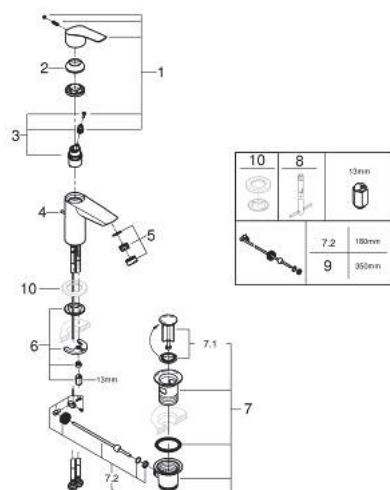

33 265 243 3 EUROSART JEDNORUČNA MIJEŠALICA ZA UMIVAONIK 3/8" S-VELIČINA

OPIS PROIZVODA

- Colour: matte black
- instalacija na 1 otvor
- metalna ručica
- GROHE SilkMove keramička kartuša 28 mm
- prilagodiv limitator protoka vode
- sa limitatorom temperature
- GROHE Water Saving tehnologija upotrebe manje količine vode i savršenog protoka
- maximum flow rate (at 3 bar): 5 l/min
- izolirani vodeni tokovi - bez olova i nikla unutar slavine
- GROHE FastFixation ugradbeni sustav
- fleksibilne spojne cijevi
- odljevni set, skočni 1 1/4"
- za profesionalce

33 265 243 3 EUROSART JEDNORUČNA MIJEŠALICA ZA UMIVAONIK 3/8" S-VELIČINA

REZERVNI DIJELOVI, veljače 2023 – now

- 1: Ručica (Br. narudžbe 485482430)
 - 2: cap (Br. narudžbe 461162430)
 - 3: Kartuša (Br. narudžbe 48518000)
 - 4: lift rod (Br. narudžbe 659362430)
 - 5: Perlator (Br. narudžbe 481592430)
 - 6: Kontra matica (Br. narudžbe 46645000)
 - 7: Odljevni set 1 1/4" (Br. narudžbe 289102430)
 - 7.1: Utičnica (Br. narudžbe 071822430)
 - 7.2: Ekscentrična šipka (Br. narudžbe 07052000)
 - 8: Ključ za ugradnju (Br. narudžbe 19017000)*
 - 9: Ekscentrična šipka (Br. narudžbe 07341000)*
- * Izborni dodaci