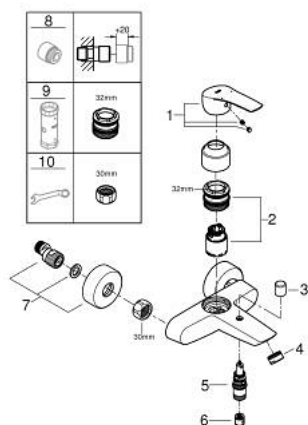

33 300 243 3 EUROSMART JEDNORUČNA MIJEŠALICA ZA KADU 1/2"

OPIS PROIZVODA

- Colour: matte black
- zidna ugradnja
- metalna ručica
- GROHE SilkMove keramička kartuša 35 mm
- prilagodiv limitator protoka vode
- sa limitatorom temperature
- automatski prebacivač: kada/tuš
- perlator
- integrirani nepovratni ventil u izlaznoj cijevi za tuš 1/2"
- S-spojnice
- metalne zidne rozete
- zaštićeno protiv povrata vode
- za profesionalce

33 300 243 3 EUROSMART JEDNORUČNA MIJEŠALICA ZA KADU 1/2"

REZERVNI DIJELOVI, veljače 2023 – now

- 1: Ručica (Br. narudžbe 485502430)
- 2: Kartuša (Br. narudžbe 46374000)
- 3: Ručica za prebacivanje (Br. narudžbe 643092430)
- 4: Perlator (Br. narudžbe 139412430)
- 5: Prebacivač (Br. narudžbe 656552430)
- 6: Nepovratni ventil (Br. narudžbe 08565000)
- 7: S-priključak (Br. narudžbe 126622430)
- 8: Produljenje 3/4", 20 mm (Br. narudžbe 0713000M)*
- 9: Ključ (Br. narudžbe 19332000)*
- 10: Specijalni ključ (Br. narudžbe 19377000)*