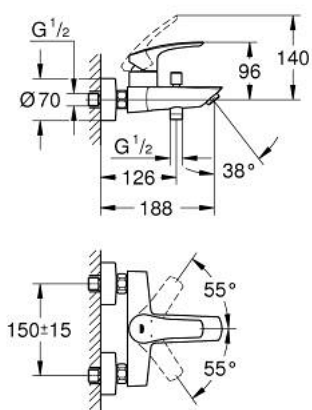

33 300 243 3 EUROSMART JEDNORUČNA MIJEŠALICA ZA KADU 1/2"

OPIS PROIZVODA

- Colour: matte black
- zidna ugradnja
- metalna ručica
- GROHE SilkMove keramička kartuša 35 mm
- prilagodiv limitator protoka vode
- sa limitatorom temperature
- automatski prebacivač: kada/tuš
- perlator
- integrirani nepovratni ventil u izlaznoj cijevi za tuš 1/2"
- S-spojnice
- metalne zidne rozete
- zaštićeno protiv povrata vode
- za profesionalce

33 300 243 3 EUROSMART JEDNORUČNA MIJEŠALICA ZA KADU 1/2"

REZERVNI DIJELOVI, veljače 2023 – now

- 1: Ručica (Br. narudžbe 485502430)
- 2: Kartuša (Br. narudžbe 46374000)
- 3: Ručica za prebacivanje (Br. narudžbe 643092430)
- 4: Perlator (Br. narudžbe 139412430)
- 5: Prebacivač (Br. narudžbe 656552430)
- 6: Nepovratni ventil (Br. narudžbe 08565000)
- 7: S-priključak (Br. narudžbe 126622430)
- 8: Produljenje 3/4", 20 mm (Br. narudžbe 0713000M)*
- 9: Ključ (Br. narudžbe 19332000)*
- 10: Specijalni ključ (Br. narudžbe 19377000)*