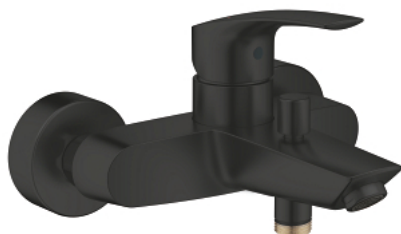

33 300 243 3 EUROSMART JEDNORUČNA MIJEŠALICA ZA KADU 1/2"

OPIS PROIZVODA

- Colour: matte black
- zidna ugradnja
- metalna ručica
- GROHE SilkMove keramička kartuša 35 mm
- prilagodiv limitator protoka vode
- sa limitatorom temperature
- automatski prebacivač: kada/tuš
- perlator
- integrirani nepovratni ventil u izlaznoj cijevi za tuš 1/2"
- S-spojnice
- metalne zidne rozete
- zaštićeno protiv povrata vode
- za profesionalce

33 300 243 3 EUROSMART JEDNORUČNA MIJEŠALICA ZA KADU 1/2"

REZERVNI DIJELOVI, veljače 2023 – now

- 1: Ručica (Br. narudžbe 485502430)
- 2: Kartuša (Br. narudžbe 46374000)
- 3: Ručica za prebacivanje (Br. narudžbe 643092430)
- 4: Perlator (Br. narudžbe 139412430)
- 5: Prebacivač (Br. narudžbe 656552430)
- 6: Nepovratni ventil (Br. narudžbe 08565000)
- 7: S-priključak (Br. narudžbe 126622430)
- 8: Produljenje 3/4", 20 mm (Br. narudžbe 0713000M)*
- 9: Ključ (Br. narudžbe 19332000)*
- 10: Specijalni ključ (Br. narudžbe 19377000)*