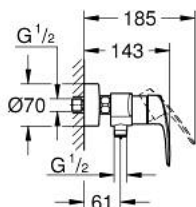

### OPIS PROIZVODA

- Colour: matte black
- zidna ugradnja
- metalna ručica
- GROHE SilkMove keramička kartuša 35 mm
- prilagodiv limitator protoka vode
- sa limitatorom temperature
- izlaz za tuš na dnu 1/2" s integriranim nepovratnim ventilom
- S-spojnice
- metalne zidne rozete
- zaštićeno protiv povrata vode
- za profesionalce

### REZERVNI DIJELOVI, veljače 2023 – now

- 1: Ručica (Br. narudžbe 485422430)
- 2: Kartuša (Br. narudžbe 46374000)
- 3: Nepovratni ventil (Br. narudžbe 42601000)
- 4: Spoj za vijke 1/2" (Br. narudžbe 450442430)
- 5: S-priključak (Br. narudžbe 126622430)
- 6: Produljenje 3/4", 20 mm (Br. narudžbe 0713000M)\*
- 7: Ključ (Br. narudžbe 19332000)\*
- 8: Specijalni ključ (Br. narudžbe 19377000)\*