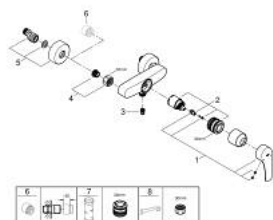

### OPIS PROIZVODA

- Colour: matte black
- zidna ugradnja
- metalna ručica
- GROHE SilkMove keramička kartuša 35 mm
- prilagodiv limitator protoka vode
- sa limitatorom temperature
- izlaz za tuš na dnu 1/2" s integriranim nepovratnim ventilom
- S-spojnice
- metalne zidne rozete
- zaštićeno protiv povrata vode
- za profesionalce

### REZERVNI DIJELOVI, veljače 2023 – now

- 1: Ručica (Br. narudžbe 485422430)
- 2: Kartuša (Br. narudžbe 46374000)
- 3: Nepovratni ventil (Br. narudžbe 42601000)
- 4: Spoj za vijke 1/2" (Br. narudžbe 450442430)
- 5: S-priključak (Br. narudžbe 126622430)
- 6: Produljenje 3/4", 20 mm (Br. narudžbe 0713000M)\*
- 7: Ključ (Br. narudžbe 19332000)\*
- 8: Specijalni ključ (Br. narudžbe 19377000)\*