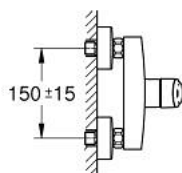

### OPIS PROIZVODA

- Colour: matte black
- zidna ugradnja
- metalna ručica
- GROHE SilkMove keramička kartuša 35 mm
- prilagodiv limitator protoka vode
- sa limitatorom temperature
- izlaz za tuš na dnu 1/2" s integriranim nepovratnim ventilom
- S-spojnice
- metalne zidne rozete
- zaštićeno protiv povrata vode
- za profesionalce

### REZERVNI DIJELOVI, veljače 2023 – now

- 1: Ručica (Br. narudžbe 485422430)
- 2: Kartuša (Br. narudžbe 46374000)
- 3: Nepovratni ventil (Br. narudžbe 42601000)
- 4: Spoj za vijke 1/2" (Br. narudžbe 450442430)
- 5: S-priključak (Br. narudžbe 126622430)
- 6: Produljenje 3/4", 20 mm (Br. narudžbe 0713000M)\*
- 7: Ključ (Br. narudžbe 19332000)\*
- 8: Specijalni ključ (Br. narudžbe 19377000)\*