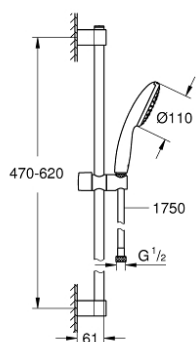

27 853 003 TEMPESTA 110 SHOWER RAIL SET 1 SPRAY (RAIN)

OPIS PROIZVODA

- Colour: chrome
- sastoji se od:
 - hand shower Tempesta 110 (27 852)
 - tuš konzole 600 mm (27 523)
 - Relaxflex crijeva 1750 mm 1/2" x 1/2" (28 154)
 - GROHE DreamSpray savršen mlaz
 - GROHE Long-Life premaz
 - GROHE FastFixation (adjustable upper bracket for existing drill holes)
 - adjustable glider (turn and glide shower holder)
 - SpeedClean sustav protiv kamenca
 - Inner WaterGuide - inner insulation for surface and scalding protection
 - ShockProof silikonski prsten štiti od oštećenja prouzročenih padom tuša
- maximum flow rate (at 3 bar): 16.6 l/min
- min. preporučeni tlak 1.0 bar
- prikladna za protočni bojler
- za profesionalce

27 853 003 TEMPESTA 110 SHOWER RAIL SET 1 SPRAY (RAIN)

REZERVNI DIJELOVI, travnja 2020 – now

- 1: Držač tuš konzole (Br. narudžbe 48607000)
 - 2: Klizač (Br. narudžbe 48609000)
 - 3: Držač tuš konzole (Br. narudžbe 48608000)
 - 4: Filter za prljavštinu (Br. narudžbe 0700200M)
 - 5: Pločica za poravnanje (Br. narudžbe 48543001)*
- * Izborni dodaci