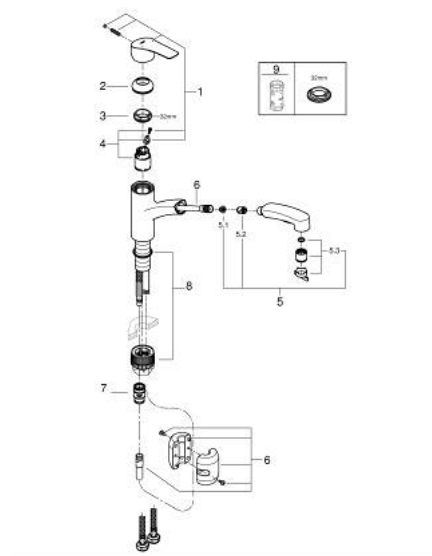

## 30 305 001 EUROSMART JEDNORUČNA MIJEŠALICA 1/2"

### OPIS PROIZVODA

- Colour: chrome
- niski izljev
- instalacija na 1 otvor
- GROHE Long-Life premaz
- GROHE SilkMove keramička kartuša 35 mm
- perlator
- s integriranim limitatorom temperature
- pull-out dual spray - switches back and forth between regular flow and spray
- prebacivač: laminaran protok/SpeedClean tuš mlaz
- automatsko vraćanje na laminaran protok
- prilagodiv limitator protoka vode
- zakretni izljev
- područje zakretanja 90°
- izolirani vodeni tokovi - bez olova i nikla unutar slavine
- fleksibilne spojne cijevi 3/8"
- 
- zaštićeno protiv povrata vode
- maximum flow rate (at 3 bar): 10.5 l/min
- za profesionalce

### REZERVNI DIJELOVI, rujna 2019 – now

- 1: Ručica (Br. narudžbe 48530000)
- 2: Kapica (Br. narudžbe 46492000)
- 3: Prsten za vijak (Br. narudžbe 46815000)
- 4: Kartuša (Br. narudžbe 46374000)
- 5: Izvlačivi tuš (Br. narudžbe 46956000)
- 5.1: Filter za prljavštinu (Br. narudžbe 0676800M)
- 5.2: Nepovratni ventil (Br. narudžbe 08565000)
- 5.3: Regulator mlaza (Br. narudžbe 48275000)
- 6: Tuš crijevo (Br. narudžbe 48293000)
- 7: Brzo spajanje (Br. narudžbe 46338000)
- 8: Montažni set (Br. narudžbe 48477000)
- 9: Ključ (Br. narudžbe 19332000)\*