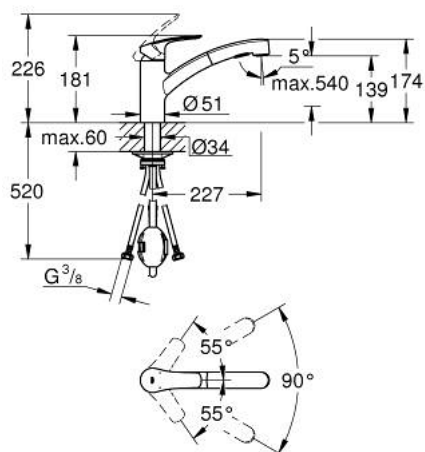

## 30 305 001 EUROSMART JEDNORUČNA MIJEŠALICA 1/2"

### OPIS PROIZVODA

- Colour: chrome
- niski izljev
- instalacija na 1 otvor
- GROHE Long-Life premaz
- GROHE SilkMove keramička kartuša 35 mm
- perlator
- s integriranim limitatorom temperature
- pull-out dual spray - switches back and forth between regular flow and spray
- prebacivač: laminaran protok/SpeedClean tuš mlaz
- automatsko vraćanje na laminaran protok
- prilagodiv limitator protoka vode
- zakretni izljev
- područje zakretanja 90°
- izolirani vodeni tokovi - bez olova i nikla unutar slavine
- fleksibilne spojne cijevi 3/8"
- 
- zaštićeno protiv povrata vode
- maximum flow rate (at 3 bar): 10.5 l/min
- za profesionalce

### REZERVNI DIJELOVI, rujna 2019 – now

- 1: Ručica (Br. narudžbe 48530000)
- 2: Kapica (Br. narudžbe 46492000)
- 3: Prsten za vijak (Br. narudžbe 46815000)
- 4: Kartuša (Br. narudžbe 46374000)
- 5: Izvlačivi tuš (Br. narudžbe 46956000)
- 5.1: Filter za prljavštinu (Br. narudžbe 0676800M)
- 5.2: Nepovratni ventil (Br. narudžbe 08565000)
- 5.3: Regulator mlaza (Br. narudžbe 48275000)
- 6: Tuš crijevo (Br. narudžbe 48293000)
- 7: Brzo spajanje (Br. narudžbe 46338000)
- 8: Montažni set (Br. narudžbe 48477000)
- 9: Ključ (Br. narudžbe 19332000)\*