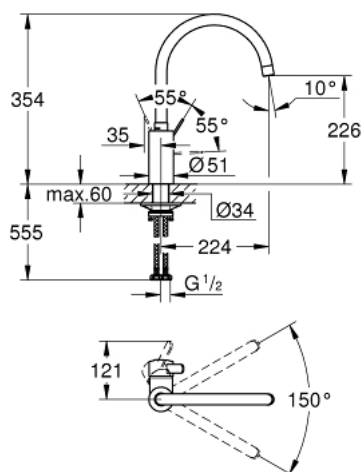

## 31 188 002 EUROSMART COSMOPOLITAN JEDNORUČNA MIJEŠALICA 1/2"

### OPIS PROIZVODA

- Colour: chrome
- visoki izljev
- instalacija na 1 otvor
- GROHE SilkMove keramička kartuša 35 mm
- GROHE Long-Life premaz
- izolirani vodeni tokovi - bez olova i nikla unutar slavine
- perlator
- prilagodiv limitator protoka vode
- cjevasti izljev
- područje zakretanja 150°
- fleksibilne spojne cijevi
- 

### REZERVNI DIJELOVI, travnja 2020 – now

- 1: Ručica (Br. narudžbe 46683000)
  - 2: Perlator (Br. narudžbe 48417000)
  - 3: Kartuša (Br. narudžbe 46374000)
  - 4: Montažni set (Br. narudžbe 48477000)
  - 5: Ključ (Br. narudžbe 19332000)\*
- \* Izborni dodaci