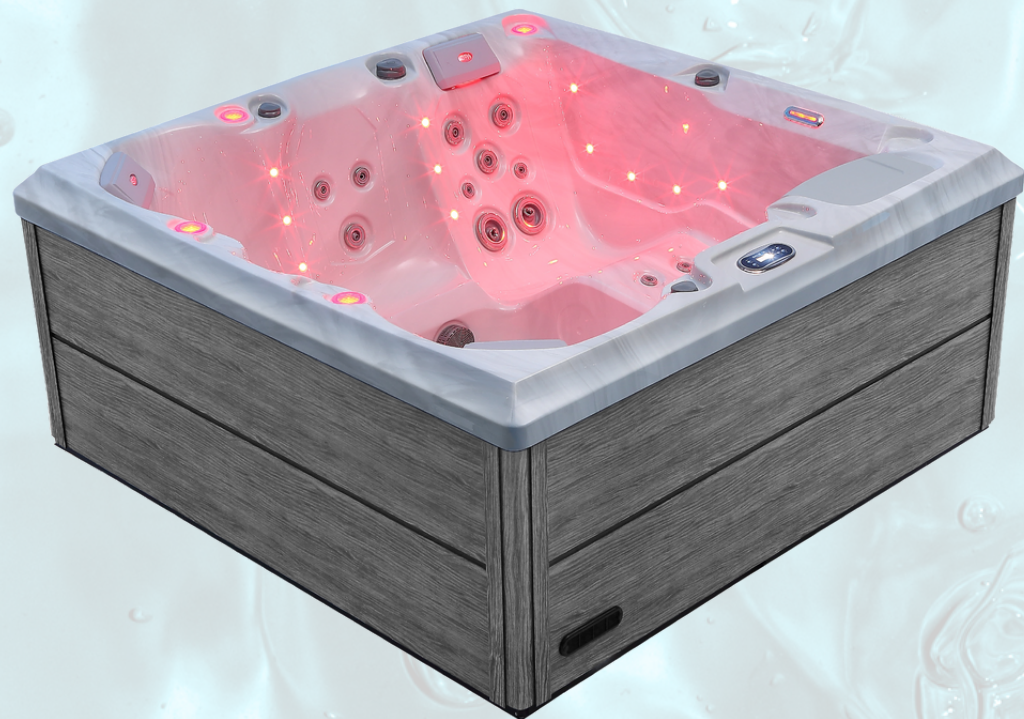

LED svjetla: 16kom

Mala LED svjetla:
16kom

Jastuk: 3kom

LX vodena pumpa
(LP200/1.5KW): 1kom

Boja bazena: srebrni mramor
Boja ruba: tamno siva
Boja obloge: tamno drvo

Balboa kontrolni
sustav

Sterilizacija
ozonom

Grijač vode (3kW)

UKLJUČENO U SET:

- Izolirani poklopac
- Pomoćne stepenice

MODEL:
M-3528

OPCIJE BOJA

MODEL:
M-3528

MODEL: M-3552

- **Kapacitet:** 6 osoba (5 sjedala + 1 ležaj)
- **Dimenzije:** 2000 x 2000 x 880 mm
- **Kapacitet vode:** 1300 litara
- **Težina:** 320 kg

Balboa kontrolni
sustav

Sterilizacija
ozonom

Grijač vode (3kW)

UKLJUČENO U SET:

- Izolirani poklopac
- Pomoćne stepenice

MODEL:
M-3552

OPCIJE BOJA

**MODEL:
M-3552**