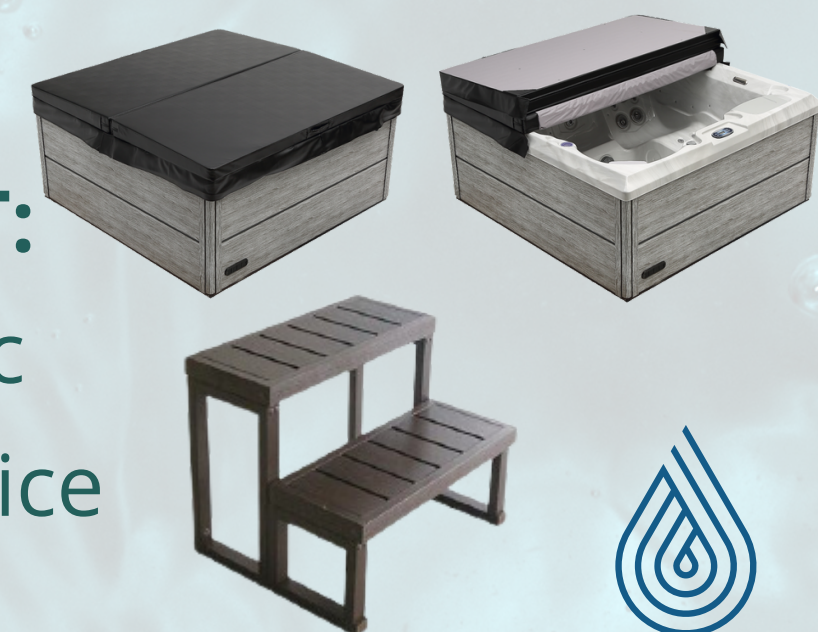

Grijač vode (3kW)

UKLJUČENO U SET:

- Izolirani poklopac
- Pomoćne stepenice

MODEL:
M-3528

OPCIJE BOJA

MODEL:
M-3528

MODEL: M-3552

- **Kapacitet:** 6 osoba (5 sjedala + 1 ležaj)
- **Dimenzije:** 2000 x 2000 x 880 mm
- **Kapacitet vode:** 1300 litara
- **Težina:** 320 kg

Balboa kontrolni
sustav

Sterilizacija
ozonom

Grijač vode (3kW)

UKLJUČENO U SET:

- Izolirani poklopac
- Pomoćne stepenice

MODEL:
M-3552

OPCIJE BOJA

**MODEL:
M-3552**