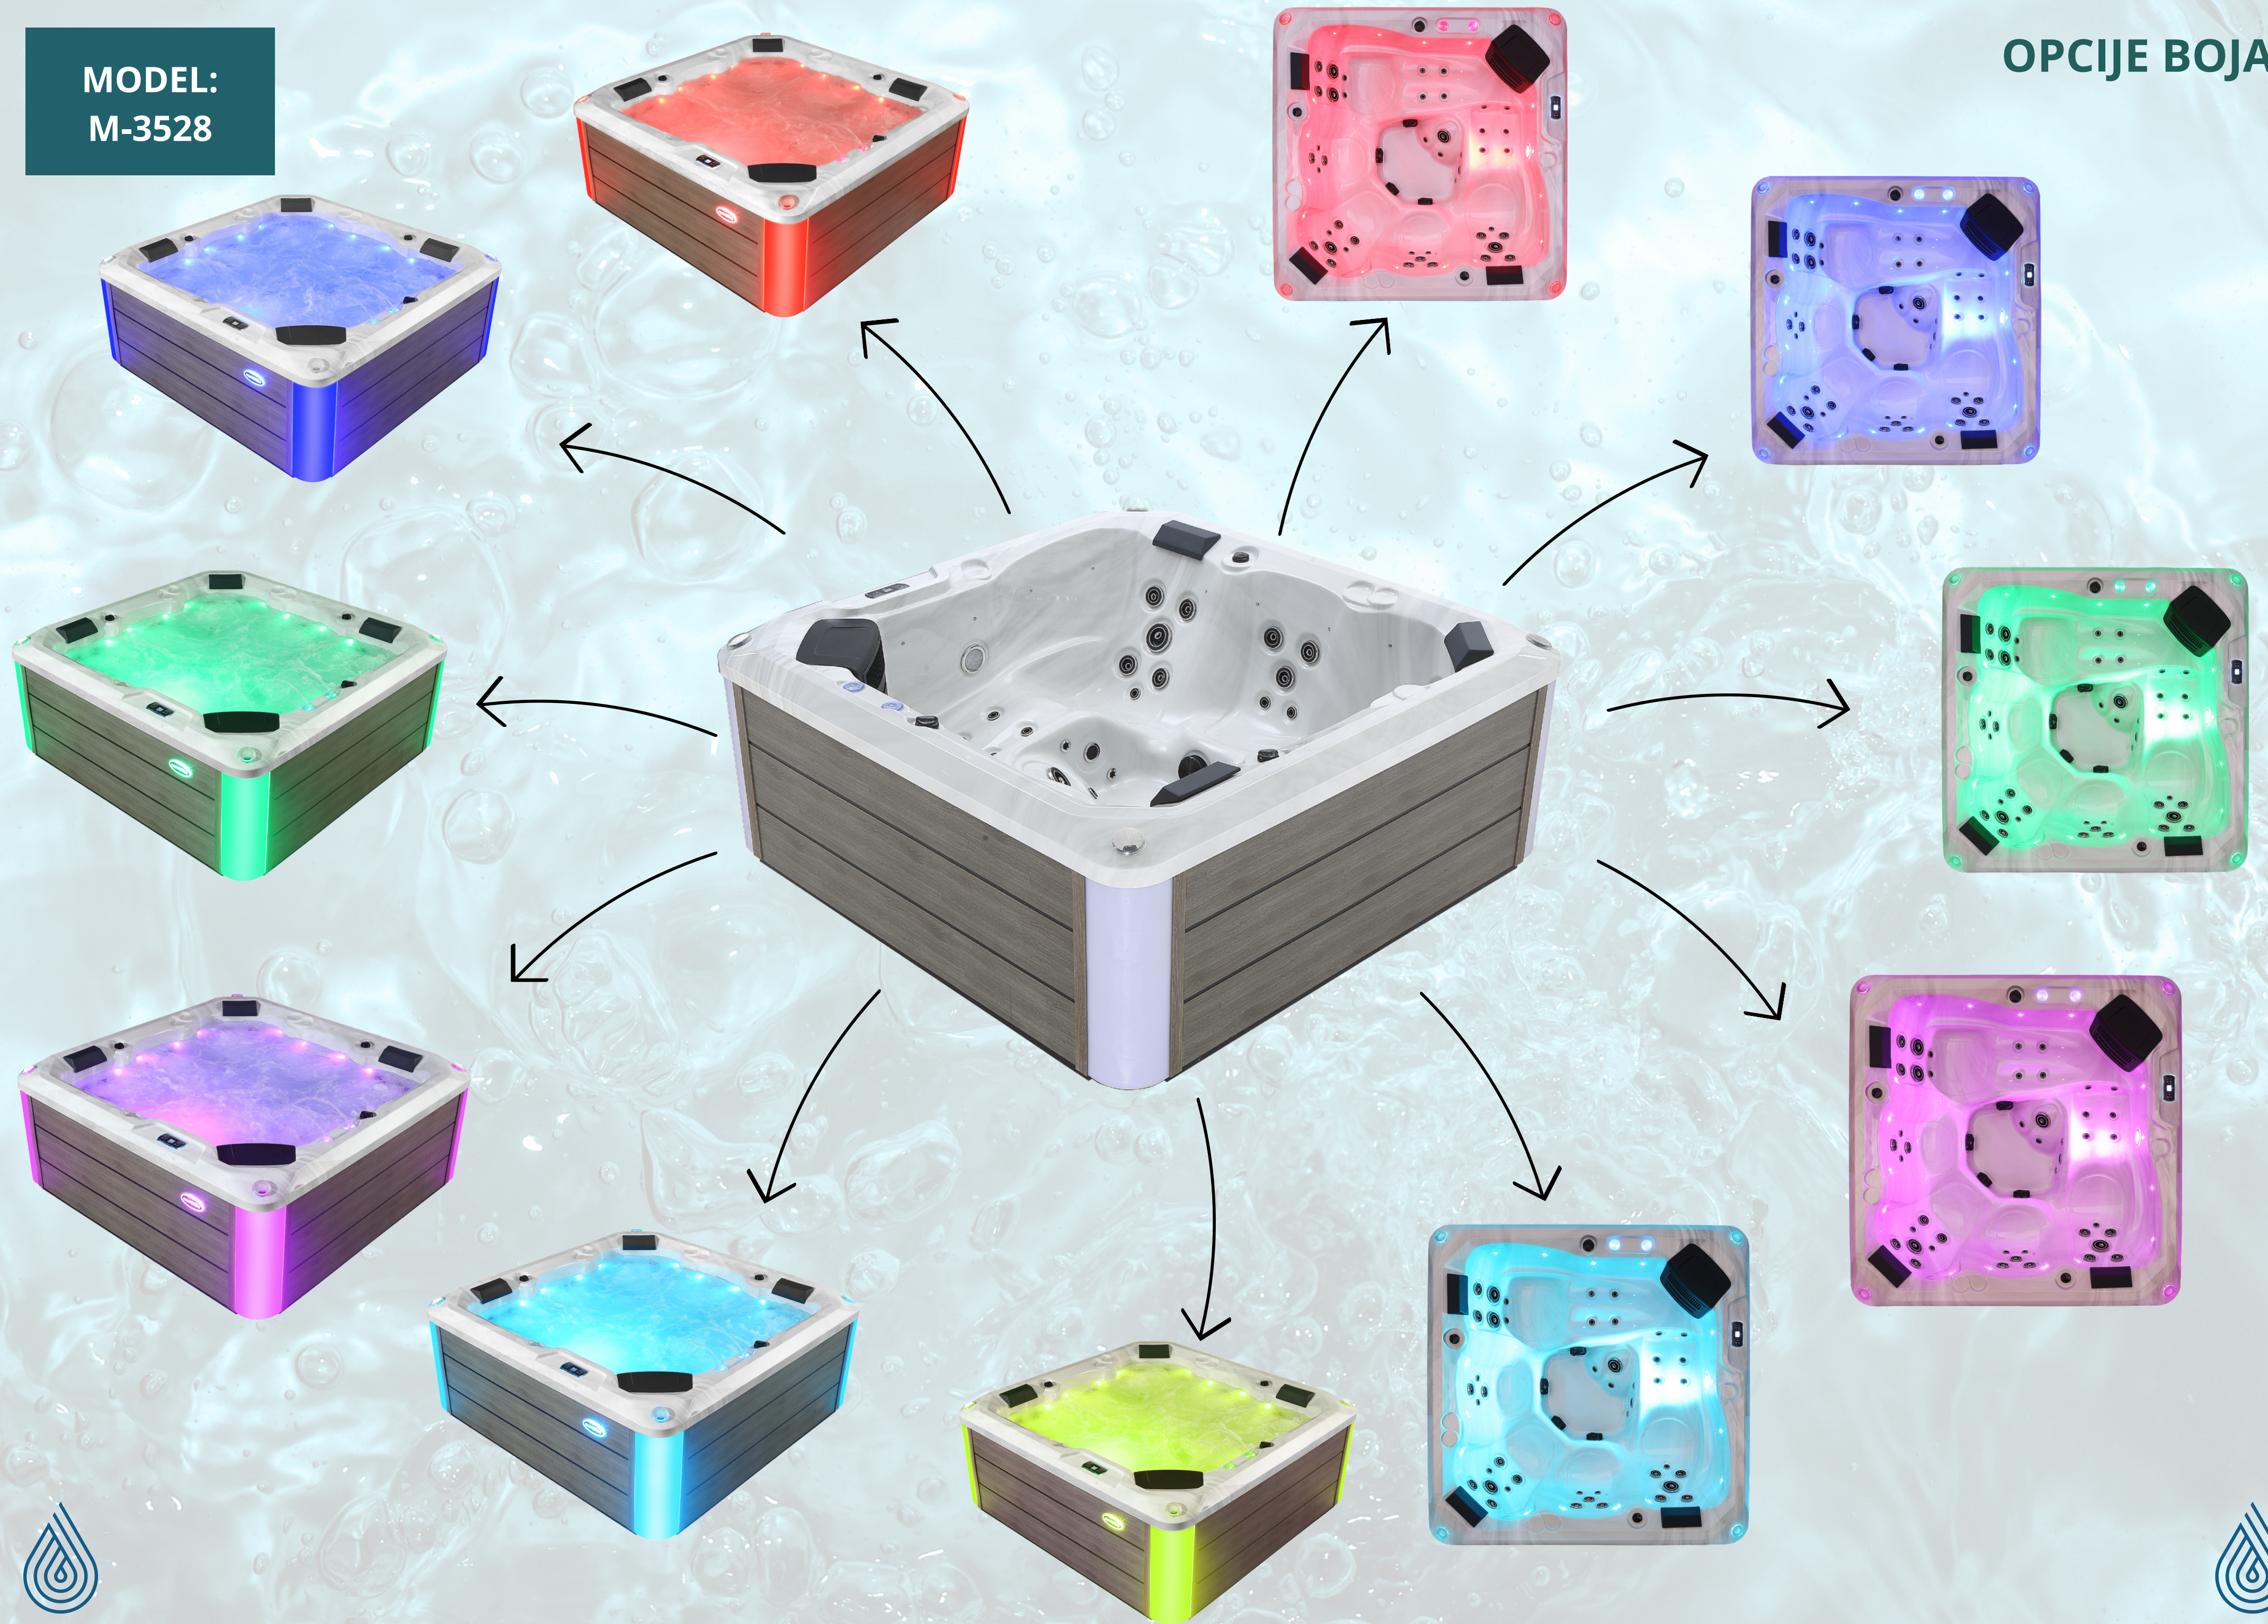

LED svjetla: 16kom

Mala LED svjetla:
16kom

Jastuk: 3kom

LX vodena pumpa
(LP200/1.5KW): 1kom

Boja bazena: srebrni mramor
Boja ruba: tamno siva
Boja obloge: tamno drvo

Balboa kontrolni
sustav

Sterilizacija
ozonom

Grijač vode (3kW)

UKLJUČENO U SET:

- Izolirani poklopac
- Pomoćne stepenice

MODEL:
M-3528

OPCIJE BOJA

MODEL:
M-3528

MODEL: M-3552

- **Kapacitet:** 6 osoba (5 sjedala + 1 ležaj)
- **Dimenzije:** 2000 x 2000 x 880 mm
- **Kapacitet vode:** 1300 litara
- **Težina:** 320 kg

Držač za čašu: 4kom

Mlaznice za masažu:
46kom, siva boja

Masažna pumpa
(2HP) s 2 brzine

Mala LED svjetla:
26kom

Jastuk: 3kom

LX vodena pumpa
(LP200/1.5KW): 1kom

Boja bazena: bijela
Boja ruba: sivkasto bijela
Boja obloge: sivkasto bijela

Balboa kontrolni
sustav

Sterilizacija
ozonom

Grijač vode (3kW)

UKLJUČENO U SET:

- Izolirani poklopac
- Pomoćne stepenice

MODEL:
M-3552

OPCIJE BOJA

**MODEL:
M-3552**