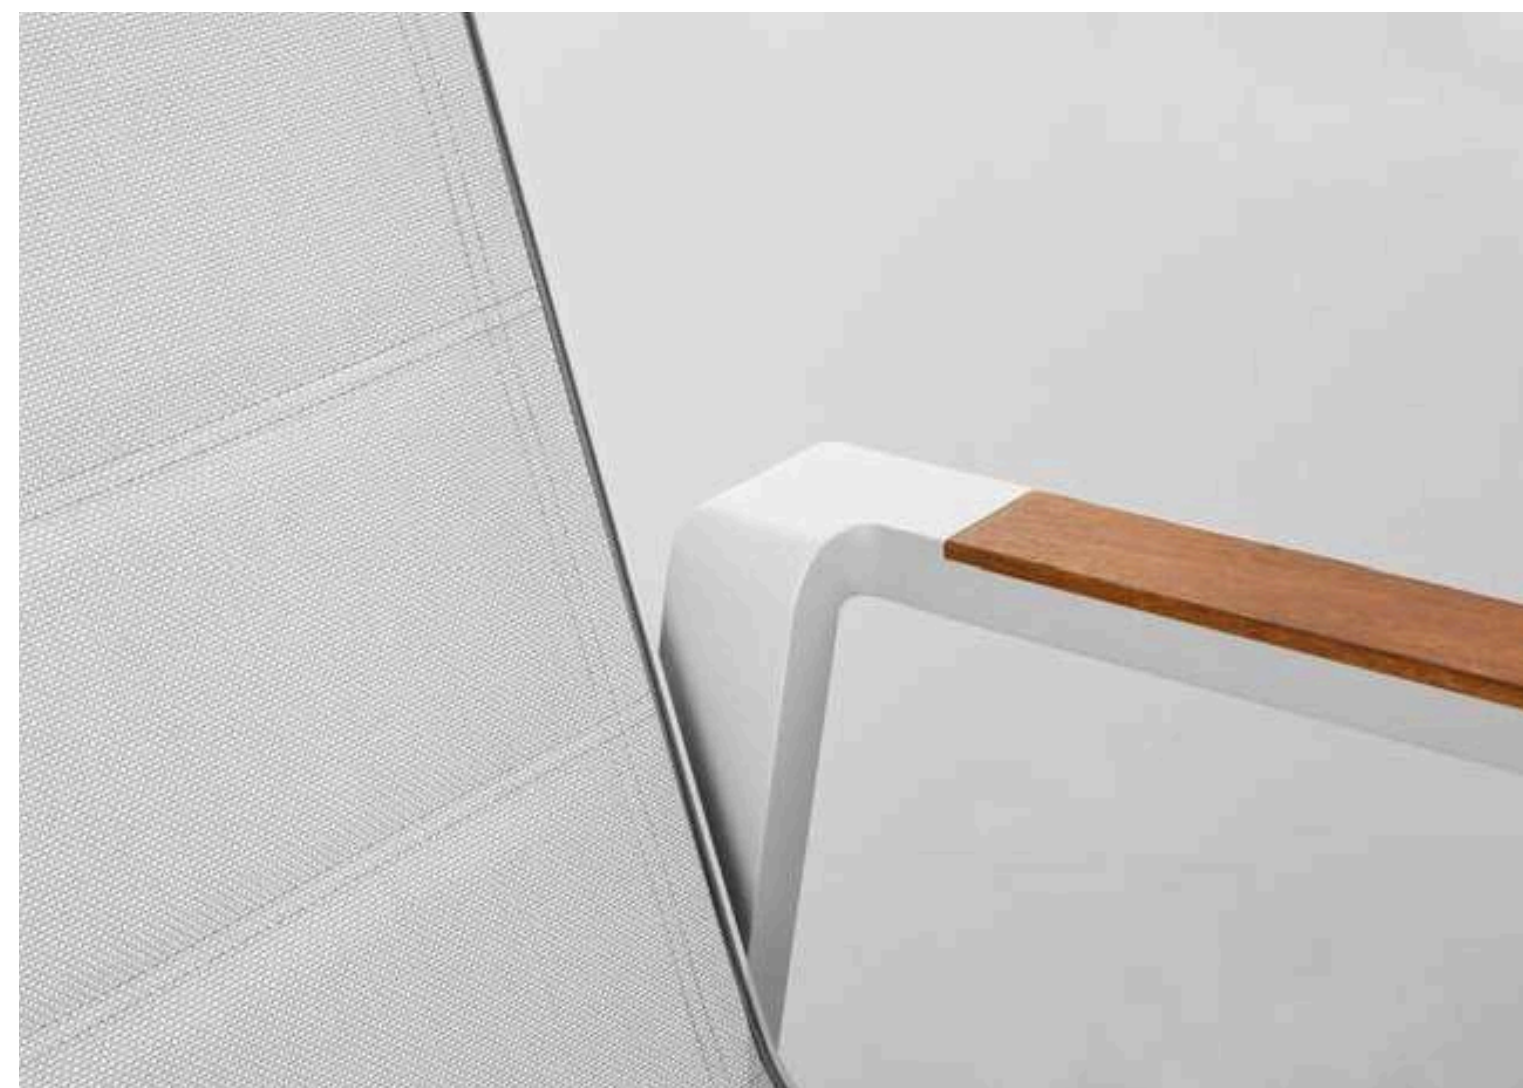

DOBRA PRIMJENA TEKSTILENOG MATERIJALA
KAO GLAVNOG NOSAČA SJEDALA I NASLONA,
KOJI SE LAKO ODRŽAVA I ČIŠTI.