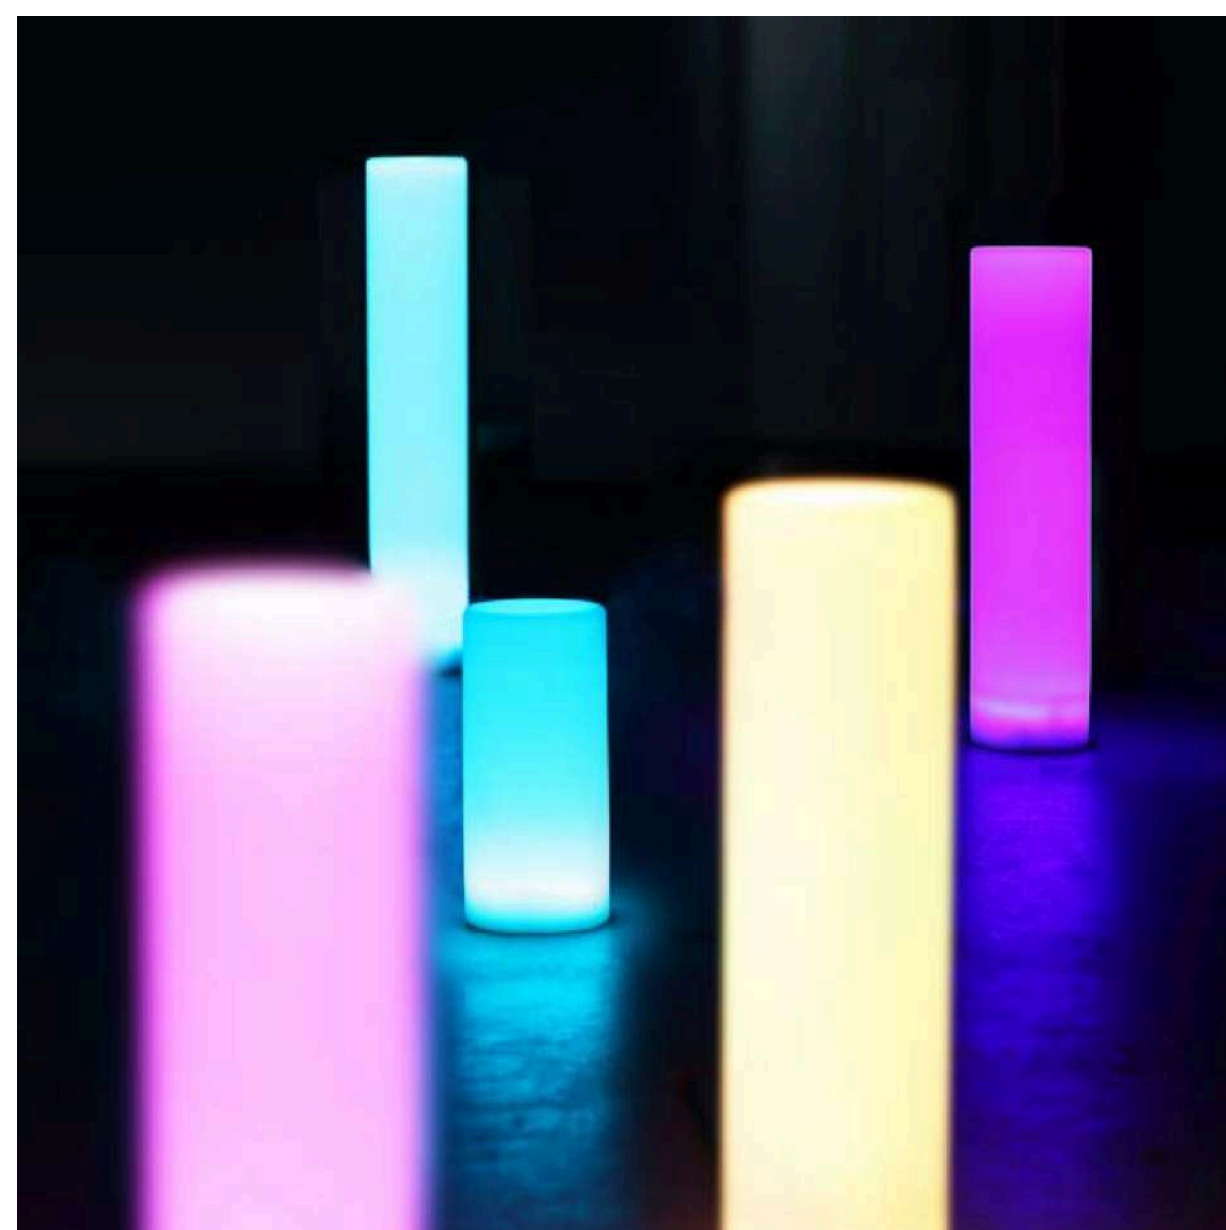

ONDA RASVJETNI DODATAK VAŠOJ TERASI DAJE
POTPUNI IZGLED, A TAKOĐER JE I FUNKCIONALAN I
PRAKTIČAN.