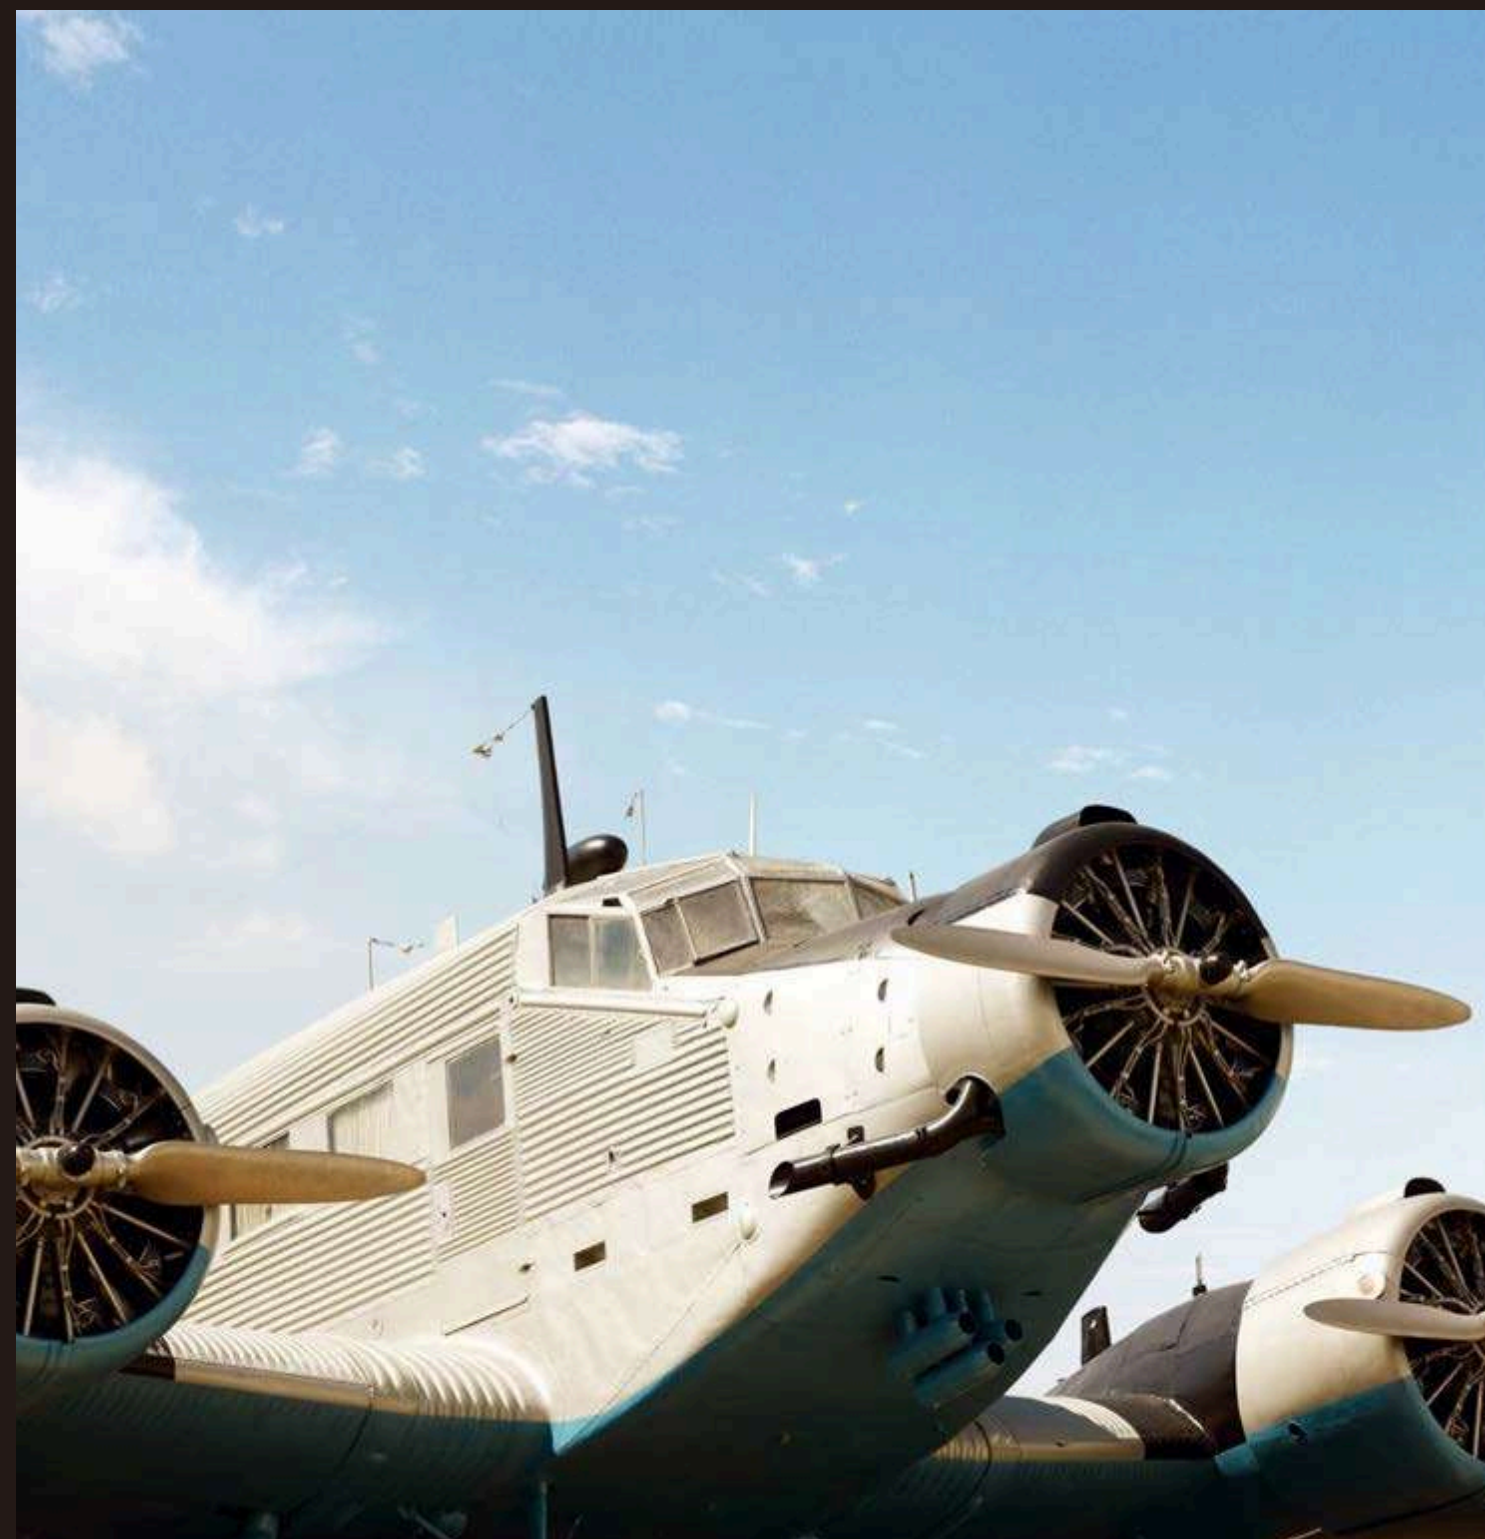

SUPER PRILIKA

AIRPORT

DESIGNED BY
NICOLAS THOMKINS

Kolekcija AIRPORT izrađena je od savijenog ekstrudiranog T profila i valovitog metalnog lima (CSM) koji je koristio Junkers Airplane Company iz Dessaua kao najprikladniji materijal za izradu prve i najveće flote komercijalno korištenih zrakoplova. Valoviti metalni lim (CSM) izrađen od čelika ili aluminija poznat je i masovno se proizvodi u cijelom svijetu za pokrivanje zidova i krovova za sve vrste kućanskih ili komercijalnih zgrada. Valovi u različitim omjerima sinonim su za dugotrajnost i estetski izgled koji nikada ne stari, CSM je najsvestraniji i najisplativiji, proizvodnja je jednostavna, a primjene bezgranične. To je tipičan valoviti dizajn koji je također postao standardni izgled za izdržljivu vrhunsku putnu prtljagu.