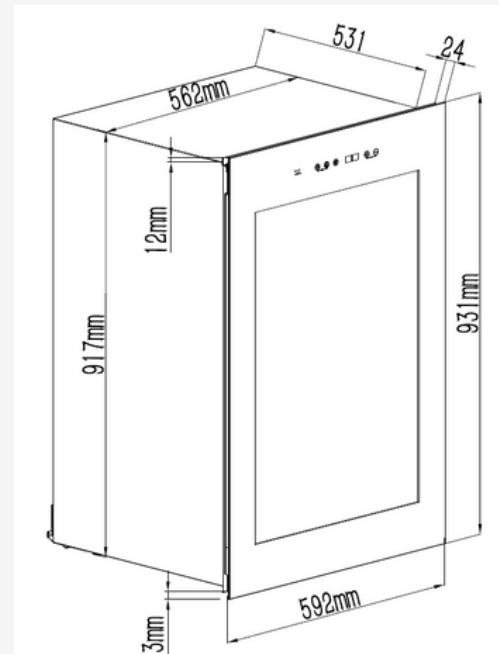

UGRADBENI HLADNJAK ZA VINO

Ugradbeni hladnjaci za vino obično se postavljaju ispod kuhinjskog pulta. Izgledaju najbolje kada se prilagode veličini vaših kuhinjskih elemenata, zato nudimo širok izbor ugradbenih hladnjaka za vino standardne širine 56 cm, a visine 46, 68, 93 cm. Svaki od naših hladnjaka sadrži detaljne upute za jednostavnu ugradnju kako bi vaš užitek hladnog pića bio besprijekoran.

Informacije o proizvodu:

Jedna zona, raspon temperature 5~20°C,

24 standardne boce od 750 ml

220-240V~50Hz, VDE utikač

- puno staklo u crnoj boji, vrata od stakla suizrađena od 2 sloja stakla s jednim slojem LOWE stakla (kaljeno + kaljeno/LOWE)
- 3 drvene police s teleskopskom vodilicom
- bijelo LED svjetlo upravljačke ploče, bijelo LED unutarnje svjetlo
- automatsko otvaranje vrata, otvaranje vrata s lijeve strane (s lijeva na desno, bez ručke)
- veličina proizvoda: 593 x 550 x 460 mm
- ugradni

MODEL: JCS-56YA-DS
ŠIFRA: A09589

Informacije o proizvodu:

-  2 zone, raspon temperature 5~20°C
-  42 (18+24) standardne boce od 750ml
-  220-240V~50Hz, VDE utikač

- puno staklo u crnoj boji, staklena vrata izrađena su od 3 sloja stakla (kaljeno + kaljeno + kaljeno)
- 5 drvenih polica s teleskopskom vodicom
- bijelo LED svjetlo upravljačke ploče, toplo bijelo LED unutarne svjetlo
- automatsko otvaranje vrata, otvaranje vrata s lijeve strane (s lijeva na desno, bez ručke)
- veličina proizvoda: 592 x 555 x 931 mm
- ugradni

MODEL: JCD-125TA-DS
ŠIFRA: A09594

Informacije o proizvodu:

Jedna zona, raspon temperature 5~20°C,

36 standardnih boca od 750 ml

220-240V~50Hz, VDE utikač

- puno staklo u crnoj boji, vrata od stakla su izrađena od 3 sloja stakla (kaljeno + kaljeno + kaljeno)
- 5 drvenih polica s teleskopskom vodilicom
- bijelo LED svjetlo upravljačke ploče, bijelo LED unutarnje svjetlo
- automatsko otvaranje vrata, otvaranje vrata s lijeve strane (s lijeva na desno, bez ručke)
- veličina proizvoda: 592 x 575 x 696 mm
- ugradbeni