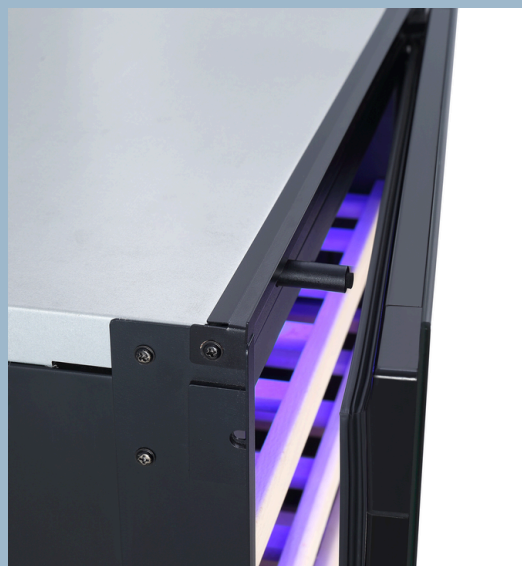

Informacije o proizvodu:

Jedna zona, raspon temperature 5~20°C,

36 standardnih boca od 750 ml

220-240V~50Hz, VDE utikač

- puno staklo u crnoj boji, vrata od stakla su izrađena od 3 sloja stakla (kaljeno + kaljeno + kaljeno)
- 5 drvenih polica s teleskopskom vodilicom
- bijelo LED svjetlo upravljačke ploče, bijelo LED unutarnje svjetlo
- automatsko otvaranje vrata, otvaranje vrata s lijeve strane (s lijeva na desno, bez ručke)
- veličina proizvoda: 592 x 575 x 696 mm
- ugradbeni

MODEL: JCS-100TA-D
ŠIFRA: A09592