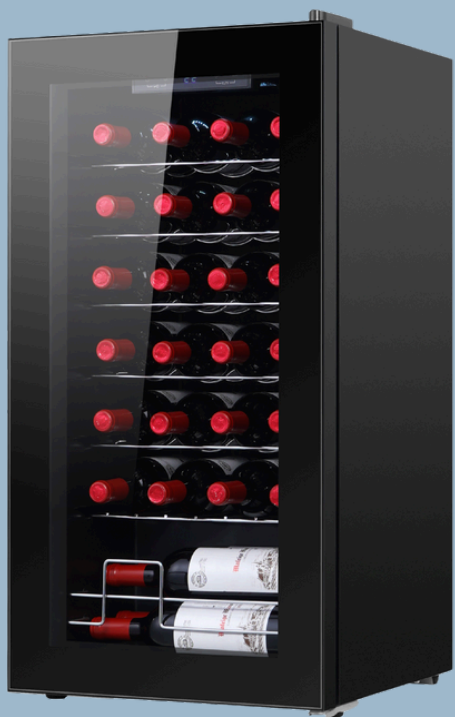

MODEL: JCD-125TA-DS
ŠIFRA: A09594

Informacije o proizvodu:

Jedna zona, raspon temperature 5~20°C,

36 standardnih boca od 750 ml

220-240V~50Hz, VDE utikač

- puno staklo u crnoj boji, vrata od stakla su izrađena od 3 sloja stakla (kaljeno + kaljeno + kaljeno)
- 5 drvenih polica s teleskopskom vodilicom
- bijelo LED svjetlo upravljačke ploče, bijelo LED unutarnje svjetlo
- automatsko otvaranje vrata, otvaranje vrata s lijeve strane (s lijeva na desno, bez ručke)
- veličina proizvoda: 592 x 575 x 696 mm
- ugradbeni

MODEL: JCS-100TA-D
ŠIFRA: A09592

Informacije o proizvodu:

1 zona, raspon temperature 5~20°C

28 standardnih boca od 750 ml

220-240V~50Hz, VDE utikač

- puno staklo u crnoj boji, staklena vrata izrađena od 3 sloja stakla (kaljeno + kaljeno + kaljeno),
- 6 kromiranih polica bez teleskopske vodilice
- bijelo LED unutarnje svjetlo, bijelo svjetlo kontrolne ploče
- otvaranje vrata s lijeve strane (s lijeva na desno, skrivena udubljena ručka)
- veličina proizvoda: 430 x 460 x 850 mm
- samostojeći

MODEL: JCS-85TB
ŠIFRA: A09595

Informacije o proizvodu:

2 zone, raspon temperature 5~20°C

59 (28+31) standardnih boca od 750 ml

220-240V~50Hz, VDE utikač

- puno staklo u crnoj boji, staklena vrata izrađena od 3 sloja stakla (kaljeno + kaljeno + kaljeno)
- 7 drvenih polica bez teleskopske vodilice
- bijelo LED unutarnje svjetlo, bijelo svjetlo kontrolne ploče
- otvaranje vrata s lijeve strane (s lijeva na desno, skrivena udubljena ručka)
- veličina proizvoda: 490 x 575 x 1050 mm
- samostojeći