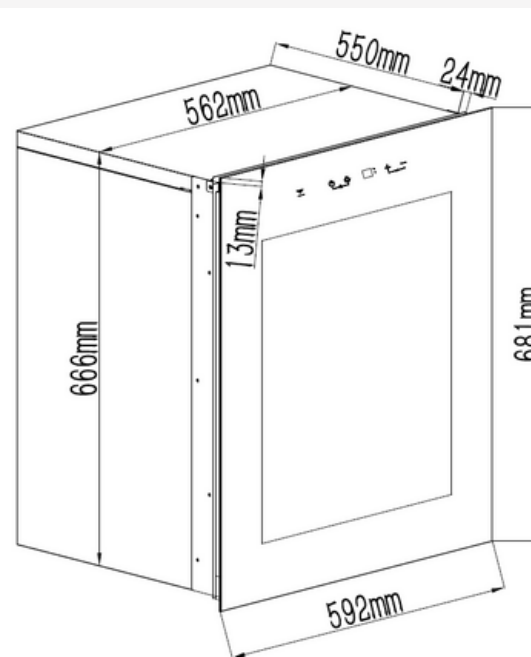

Informacije o proizvodu:

Jedna zona, raspon temperature 5~20°C,

24 standardne boce od 750 ml

220-240V~50Hz, VDE utikač

- puno staklo u crnoj boji, vrata od stakla suizrađena od 2 sloja stakla s jednim slojem LOWE stakla (kaljeno + kaljeno/LOWE)
- 3 drvene police s teleskopskom vodilicom
- bijelo LED svjetlo upravljačke ploče, bijelo LED unutarnje svjetlo
- automatsko otvaranje vrata, otvaranje vrata s lijeve strane (s lijeva na desno, bez ručke)
- veličina proizvoda: 593 x 550 x 460 mm
- ugradni

MODEL: JCD-125TA-DS
ŠIFRA: A09594

Informacije o proizvodu:

Jedna zona, raspon temperature 5~20°C,

36 standardnih boca od 750 ml

220-240V~50Hz, VDE utikač

- puno staklo u crnoj boji, vrata od stakla su izrađena od 3 sloja stakla (kaljeno + kaljeno + kaljeno)
- 5 drvenih polica s teleskopskom vodilicom
- bijelo LED svjetlo upravljačke ploče, bijelo LED unutarnje svjetlo
- automatsko otvaranje vrata, otvaranje vrata s lijeve strane (s lijeva na desno, bez ručke)
- veličina proizvoda: 592 x 575 x 696 mm
- ugradbeni

MODEL: JCS-100TA-D
ŠIFRA: A09592

Informacije o proizvodu:

1 zona, raspon temperature 5~20°C

28 standardnih boca od 750 ml

220-240V~50Hz, VDE utikač

- puno staklo u crnoj boji, staklena vrata izrađena od 3 sloja stakla (kaljeno + kaljeno + kaljeno),
- 6 kromiranih polica bez teleskopske vodilice
- bijelo LED unutarnje svjetlo, bijelo svjetlo kontrolne ploče
- otvaranje vrata s lijeve strane (s lijeva na desno, skrivena udubljena ručka)
- veličina proizvoda: 430 x 460 x 850 mm
- samostojeći