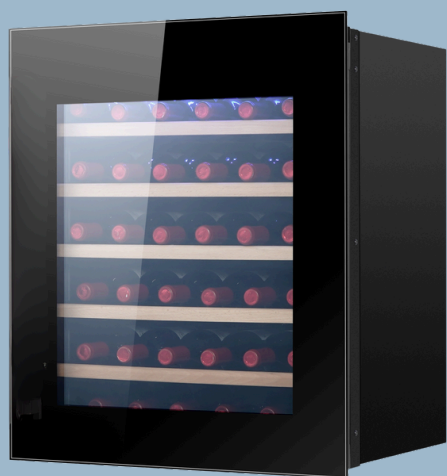

Informacije o proizvodu:

Jedna zona, raspon temperature 5~20°C,

24 standardne boce od 750 ml

220-240V~50Hz, VDE utikač

- puno staklo u crnoj boji, vrata od stakla suizrađena od 2 sloja stakla s jednim slojem LOWE stakla (kaljeno + kaljeno/LOWE)
- 3 drvene police s teleskopskom vodilicom
- bijelo LED svjetlo upravljačke ploče, bijelo LED unutarnje svjetlo
- automatsko otvaranje vrata, otvaranje vrata s lijeve strane (s lijeva na desno, bez ručke)
- veličina proizvoda: 593 x 550 x 460 mm
- ugradni

MODEL: JCS-56YA-DS
ŠIFRA: A09589

Informacije o proizvodu:

-  2 zone, raspon temperature 5~20°C
-  42 (18+24) standardne boce od 750ml
-  220-240V~50Hz, VDE utikač

- puno staklo u crnoj boji, staklena vrata izrađena su od 3 sloja stakla (kaljeno + kaljeno + kaljeno)
- 5 drvenih polica s teleskopskom vodicom
- bijelo LED svjetlo upravljačke ploče, toplo bijelo LED unutarne svjetlo
- automatsko otvaranje vrata, otvaranje vrata s lijeve strane (s lijeva na desno, bez ručke)
- veličina proizvoda: 592 x 555 x 931 mm
- ugradni

MODEL: JCD-125TA-DS
ŠIFRA: A09594

Informacije o proizvodu:

Jedna zona, raspon temperature 5~20°C,

36 standardnih boca od 750 ml

220-240V~50Hz, VDE utikač

- puno staklo u crnoj boji, vrata od stakla su izrađena od 3 sloja stakla (kaljeno + kaljeno + kaljeno)
- 5 drvenih polica s teleskopskom vodilicom
- bijelo LED svjetlo upravljačke ploče, bijelo LED unutarnje svjetlo
- automatsko otvaranje vrata, otvaranje vrata s lijeve strane (s lijeva na desno, bez ručke)
- veličina proizvoda: 592 x 575 x 696 mm
- ugradbeni