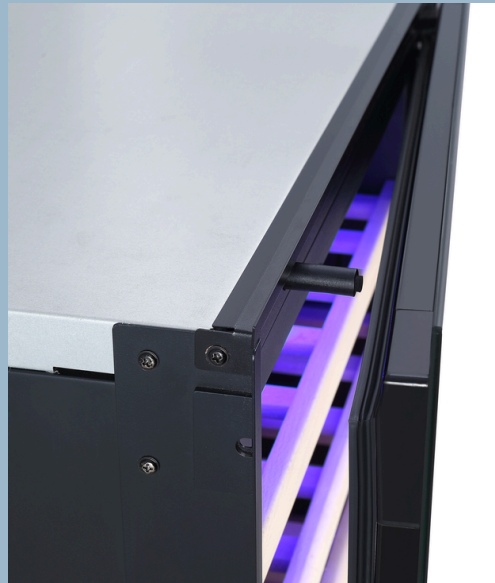

Informacije o proizvodu:

Jedna zona, raspon temperature 5~20°C,

24 standardne boce od 750 ml

220-240V~50Hz, VDE utikač

- puno staklo u crnoj boji, vrata od stakla suizrađena od 2 sloja stakla s jednim slojem LOWE stakla (kaljeno + kaljeno/LOWE)
- 3 drvene police s teleskopskom vodilicom
- bijelo LED svjetlo upravljačke ploče, bijelo LED unutarnje svjetlo
- automatsko otvaranje vrata, otvaranje vrata s lijeve strane (s lijeva na desno, bez ručke)
- veličina proizvoda: 593 x 550 x 460 mm
- ugradni

MODEL: JCD-125TA-DS
ŠIFRA: A09594

Informacije o proizvodu:

Jedna zona, raspon temperature 5~20°C,

36 standardnih boca od 750 ml

220-240V~50Hz, VDE utikač

- puno staklo u crnoj boji, vrata od stakla su izrađena od 3 sloja stakla (kaljeno + kaljeno + kaljeno)
- 5 drvenih polica s teleskopskom vodilicom
- bijelo LED svjetlo upravljačke ploče, bijelo LED unutarnje svjetlo
- automatsko otvaranje vrata, otvaranje vrata s lijeve strane (s lijeva na desno, bez ručke)
- veličina proizvoda: 592 x 575 x 696 mm
- ugradbeni

MODEL: JCS-100TA-D
ŠIFRA: A09592

Informacije o proizvodu:

1 zona, raspon temperature 5~20°C

28 standardnih boca od 750 ml

220-240V~50Hz, VDE utikač

- puno staklo u crnoj boji, staklena vrata izrađena od 3 sloja stakla (kaljeno + kaljeno + kaljeno),
- 6 kromiranih polica bez teleskopske vodilice
- bijelo LED unutarnje svjetlo, bijelo svjetlo kontrolne ploče
- otvaranje vrata s lijeve strane (s lijeva na desno, skrivena udubljena ručka)
- veličina proizvoda: 430 x 460 x 850 mm
- samostojeći