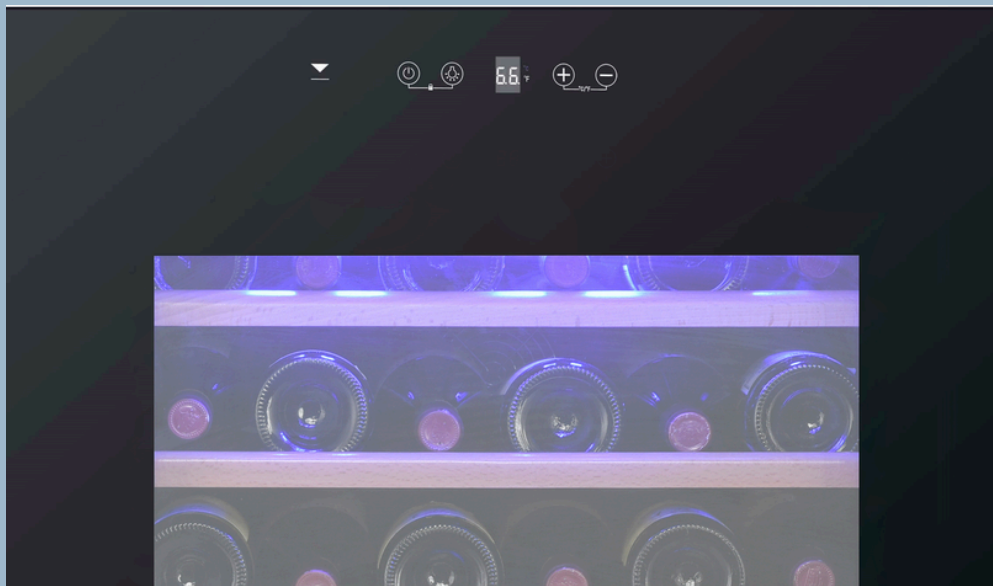

Informacije o proizvodu:

Jedna zona, raspon temperature 5~20°C,

36 standardnih boca od 750 ml

220-240V~50Hz, VDE utikač

- puno staklo u crnoj boji, vrata od stakla su izrađena od 3 sloja stakla (kaljeno + kaljeno + kaljeno)
- 5 drvenih polica s teleskopskom vodilicom
- bijelo LED svjetlo upravljačke ploče, bijelo LED unutarnje svjetlo
- automatsko otvaranje vrata, otvaranje vrata s lijeve strane (s lijeva na desno, bez ručke)
- veličina proizvoda: 592 x 575 x 696 mm
- ugradbeni

MODEL: JCS-100TA-D
ŠIFRA: A09592