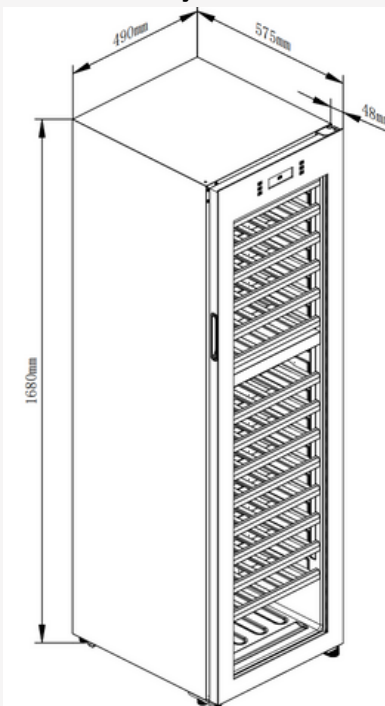

Informacije o proizvodu:

Jedna zona, raspon temperature 5~20°C,

24 standardne boce od 750 ml

220-240V~50Hz, VDE utikač

- puno staklo u crnoj boji, vrata od stakla suizrađena od 2 sloja stakla s jednim slojem LOWE stakla (kaljeno + kaljeno/LOWE)
- 3 drvene police s teleskopskom vodilicom
- bijelo LED svjetlo upravljačke ploče, bijelo LED unutarnje svjetlo
- automatsko otvaranje vrata, otvaranje vrata s lijeve strane (s lijeva na desno, bez ručke)
- veličina proizvoda: 593 x 550 x 460 mm
- ugradni

MODEL: JCD-160TB
ŠIFRA: A09597

Informacije o proizvodu:

2 zone, raspon temperature 5~20°C

80 (35+45) standardnih boca od 750 ml

220-240V~50Hz, VDE utikač

- puno staklo u crnoj boji, staklena vrata izrađena od 3 sloja stakla (kaljeno + kaljeno + kaljeno)
- 10 drvenih polica bez teleskopske vodilice
- bijelo LED unutarnje svjetlo, bijelo svjetlo kontrolne ploče
- otvaranje vrata s lijeve strane (s lijeva na desno, skrivena udubljena ručka)
- veličina proizvoda: 490 x 575 x 1285 mm
- samostojeći

MODEL: JCD-210TB
ŠIFRA: A09598

Informacije o proizvodu:

2 zone, raspon temperature 5~20°C

107(42+65) standardnih boca od 750 ml

220-240V~50Hz, VDE utikač

- puno staklo u crnoj boji, staklena vrata izrađena od 3 sloja stakla (kaljeno + kaljeno + kaljeno)
- 14 drvenih polica bez teleskopske vodilice
- bijelo LED unutarnje svjetlo, bijelo svjetlo kontrolne ploče
- otvaranje vrata s lijeve strane (s lijeva na desno, skrivena udubljena ručka)
- veličina proizvoda: 490 x 575 x 1680 mm
- samostojeći