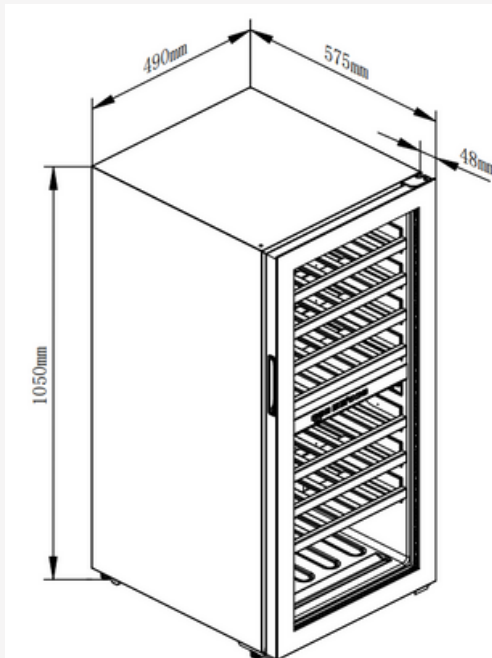

MODEL: JCS-85TB
ŠIFRA: A09595

Informacije o proizvodu:

2 zone, raspon temperature 5~20°C

59 (28+31) standardnih boca od 750 ml

220-240V~50Hz, VDE utikač

- puno staklo u crnoj boji, staklena vrata izrađena od 3 sloja stakla (kaljeno + kaljeno + kaljeno)
- 7 drvenih polica bez teleskopske vodilice
- bijelo LED unutarnje svjetlo, bijelo svjetlo kontrolne ploče
- otvaranje vrata s lijeve strane (s lijeva na desno, skrivena udubljena ručka)
- veličina proizvoda: 490 x 575 x 1050 mm
- samostojeći

MODEL: JCD-160TB
ŠIFRA: A09597

Informacije o proizvodu:

2 zone, raspon temperature 5~20°C

80 (35+45) standardnih boca od 750 ml

220-240V~50Hz, VDE utikač

- puno staklo u crnoj boji, staklena vrata izrađena od 3 sloja stakla (kaljeno + kaljeno + kaljeno)
- 10 drvenih polica bez teleskopske vodilice
- bijelo LED unutarnje svjetlo, bijelo svjetlo kontrolne ploče
- otvaranje vrata s lijeve strane (s lijeva na desno, skrivena udubljena ručka)
- veličina proizvoda: 490 x 575 x 1285 mm
- samostojeći