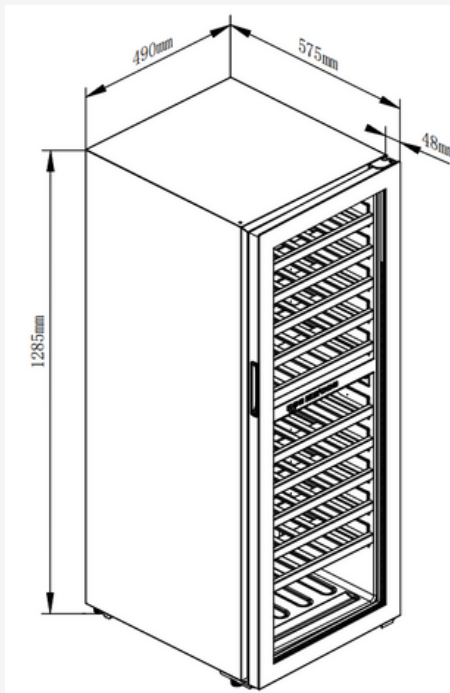

MODEL: JCD-160TB
ŠIFRA: A09597

Informacije o proizvodu:

2 zone, raspon temperature 5~20°C

80 (35+45) standardnih boca od 750 ml

220-240V~50Hz, VDE utikač

- puno staklo u crnoj boji, staklena vrata izrađena od 3 sloja stakla (kaljeno + kaljeno + kaljeno)
- 10 drvenih polica bez teleskopske vodilice
- bijelo LED unutarnje svjetlo, bijelo svjetlo kontrolne ploče
- otvaranje vrata s lijeve strane (s lijeva na desno, skrivena udubljena ručka)
- veličina proizvoda: 490 x 575 x 1285 mm
- samostojeći

MODEL: JCD-210TB
ŠIFRA: A09598

Informacije o proizvodu:

2 zone, raspon temperature 5~20°C

107(42+65) standardnih boca od 750 ml

220-240V~50Hz, VDE utikač

- puno staklo u crnoj boji, staklena vrata izrađena od 3 sloja stakla (kaljeno + kaljeno + kaljeno)
- 14 drvenih polica bez teleskopske vodilice
- bijelo LED unutarnje svjetlo, bijelo svjetlo kontrolne ploče
- otvaranje vrata s lijeve strane (s lijeva na desno, skrivena udubljena ručka)
- veličina proizvoda: 490 x 575 x 1680 mm
- samostojeći