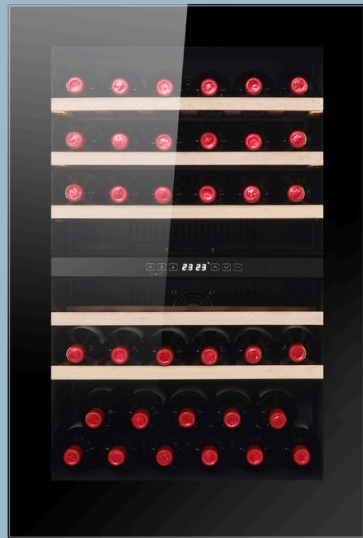

UGRADBENI HLADNJAK ZA VINO

Ugradbeni hladnjaci za vino obično se postavljaju ispod kuhinjskog pulta. Izgledaju najbolje kada se prilagode veličini vaših kuhinjskih elemenata, zato nudimo širok izbor ugradbenih hladnjaka za vino standardne širine 56 cm, a visine 46, 68, 93 cm. Svaki od naših hladnjaka sadrži detaljne upute za jednostavnu ugradnju kako bi vaš užitek hladnog pića bio besprijekoran.

Informacije o proizvodu:

Jedna zona, raspon temperature 5~20°C,

24 standardne boce od 750 ml

220-240V~50Hz, VDE utikač

- puno staklo u crnoj boji, vrata od stakla suizrađena od 2 sloja stakla s jednim slojem LOWE stakla (kaljeno + kaljeno/LOWE)
- 3 drvene police s teleskopskom vodilicom
- bijelo LED svjetlo upravljačke ploče, bijelo LED unutarnje svjetlo
- automatsko otvaranje vrata, otvaranje vrata s lijeve strane (s lijeva na desno, bez ručke)
- veličina proizvoda: 593 x 550 x 460 mm
- ugradni

MODEL: JCS-56YA-DS
ŠIFRA: A09589

Informacije o proizvodu:

-  2 zone, raspon temperature 5~20°C
-  42 (18+24) standardne boce od 750ml
-  220-240V~50Hz, VDE utikač

- puno staklo u crnoj boji, staklena vrata izrađena su od 3 sloja stakla (kaljeno + kaljeno + kaljeno)
- 5 drvenih polica s teleskopskom vodicom
- bijelo LED svjetlo upravljačke ploče, toplo bijelo LED unutarne svjetlo
- automatsko otvaranje vrata, otvaranje vrata s lijeve strane (s lijeva na desno, bez ručke)
- veličina proizvoda: 592 x 555 x 931 mm
- ugradni

MODEL: JCD-125TA-DS
ŠIFRA: A09594

Informacije o proizvodu:

Jedna zona, raspon temperature 5~20°C,

36 standardnih boca od 750 ml

220-240V~50Hz, VDE utikač

- puno staklo u crnoj boji, vrata od stakla su izrađena od 3 sloja stakla (kaljeno + kaljeno + kaljeno)
- 5 drvenih polica s teleskopskom vodilicom
- bijelo LED svjetlo upravljačke ploče, bijelo LED unutarnje svjetlo
- automatsko otvaranje vrata, otvaranje vrata s lijeve strane (s lijeva na desno, bez ručke)
- veličina proizvoda: 592 x 575 x 696 mm
- ugradbeni