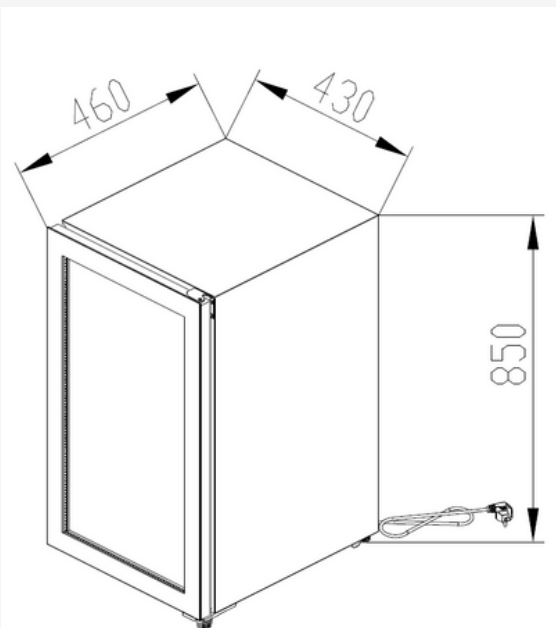

Informacije o proizvodu:

Jedna zona, raspon temperature 5~20°C,

24 standardne boce od 750 ml

220-240V~50Hz, VDE utikač

- puno staklo u crnoj boji, vrata od stakla suizrađena od 2 sloja stakla s jednim slojem LOWE stakla (kaljeno + kaljeno/LOWE)
- 3 drvene police s teleskopskom vodilicom
- bijelo LED svjetlo upravljačke ploče, bijelo LED unutarnje svjetlo
- automatsko otvaranje vrata, otvaranje vrata s lijeve strane (s lijeva na desno, bez ručke)
- veličina proizvoda: 593 x 550 x 460 mm
- ugradni

MODEL: JCS-100TA-D
ŠIFRA: A09592

Informacije o proizvodu:

1 zona, raspon temperature 5~20°C

28 standardnih boca od 750 ml

220-240V~50Hz, VDE utikač

- puno staklo u crnoj boji, staklena vrata izrađena od 3 sloja stakla (kaljeno + kaljeno + kaljeno),
- 6 kromiranih polica bez teleskopske vodilice
- bijelo LED unutarnje svjetlo, bijelo svjetlo kontrolne ploče
- otvaranje vrata s lijeve strane (s lijeva na desno, skrivena udubljena ručka)
- veličina proizvoda: 430 x 460 x 850 mm
- samostojeći

MODEL: JCS-85TB
ŠIFRA: A09595

Informacije o proizvodu:

2 zone, raspon temperature 5~20°C

59 (28+31) standardnih boca od 750 ml

220-240V~50Hz, VDE utikač

- puno staklo u crnoj boji, staklena vrata izrađena od 3 sloja stakla (kaljeno + kaljeno + kaljeno)
- 7 drvenih polica bez teleskopske vodilice
- bijelo LED unutarnje svjetlo, bijelo svjetlo kontrolne ploče
- otvaranje vrata s lijeve strane (s lijeva na desno, skrivena udubljena ručka)
- veličina proizvoda: 490 x 575 x 1050 mm
- samostojeći