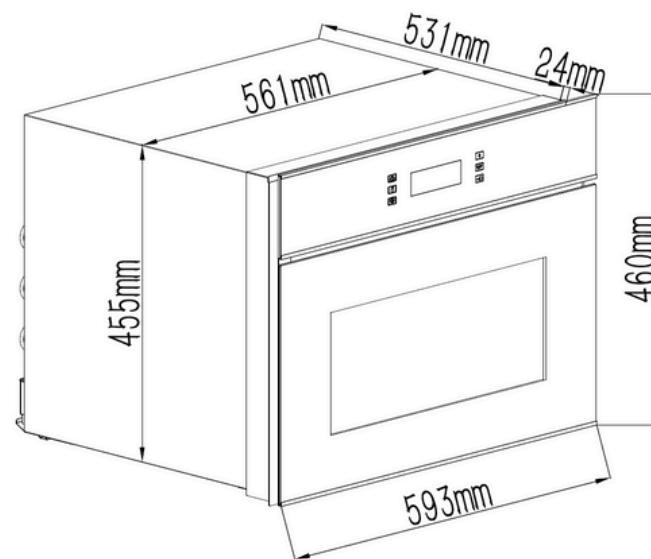

UGRADBENI HLADNJAK ZA VINO

Ugradbeni hladnjaci za vino obično se postavljaju ispod kuhinjskog pulta. Izgledaju najbolje kada se prilagode veličini vaših kuhinjskih elemenata, zato nudimo širok izbor ugradbenih hladnjaka za vino standardne širine 56 cm, a visine 46, 68, 93 cm. Svaki od naših hladnjaka sadrži detaljne upute za jednostavnu ugradnju kako bi vaš užitek hladnog pića bio besprijekoran.

Informacije o proizvodu:

Jedna zona, raspon temperature 5~20°C,

24 standardne boce od 750 ml

220-240V~50Hz, VDE utikač

- puno staklo u crnoj boji, vrata od stakla suizrađena od 2 sloja stakla s jednim slojem LOWE stakla (kaljeno + kaljeno/LOWE)
- 3 drvene police s teleskopskom vodilicom
- bijelo LED svjetlo upravljačke ploče, bijelo LED unutarnje svjetlo
- automatsko otvaranje vrata, otvaranje vrata s lijeve strane (s lijeva na desno, bez ručke)
- veličina proizvoda: 593 x 550 x 460 mm
- ugradni

MODEL: JCS-56YA-DS
ŠIFRA: A09589

Informacije o proizvodu:

-  2 zone, raspon temperature 5~20°C
-  42 (18+24) standardne boce od 750ml
-  220-240V~50Hz, VDE utikač

- puno staklo u crnoj boji, staklena vrata izrađena su od 3 sloja stakla (kaljeno + kaljeno + kaljeno)
- 5 drvenih polica s teleskopskom vodicom
- bijelo LED svjetlo upravljačke ploče, toplo bijelo LED unutarne svjetlo
- automatsko otvaranje vrata, otvaranje vrata s lijeve strane (s lijeva na desno, bez ručke)
- veličina proizvoda: 592 x 555 x 931 mm
- ugradni

MODEL: JCD-125TA-DS
ŠIFRA: A09594

Informacije o proizvodu:

Jedna zona, raspon temperature 5~20°C,

36 standardnih boca od 750 ml

220-240V~50Hz, VDE utikač

- puno staklo u crnoj boji, vrata od stakla su izrađena od 3 sloja stakla (kaljeno + kaljeno + kaljeno)
- 5 drvenih polica s teleskopskom vodilicom
- bijelo LED svjetlo upravljačke ploče, bijelo LED unutarnje svjetlo
- automatsko otvaranje vrata, otvaranje vrata s lijeve strane (s lijeva na desno, bez ručke)
- veličina proizvoda: 592 x 575 x 696 mm
- ugradbeni