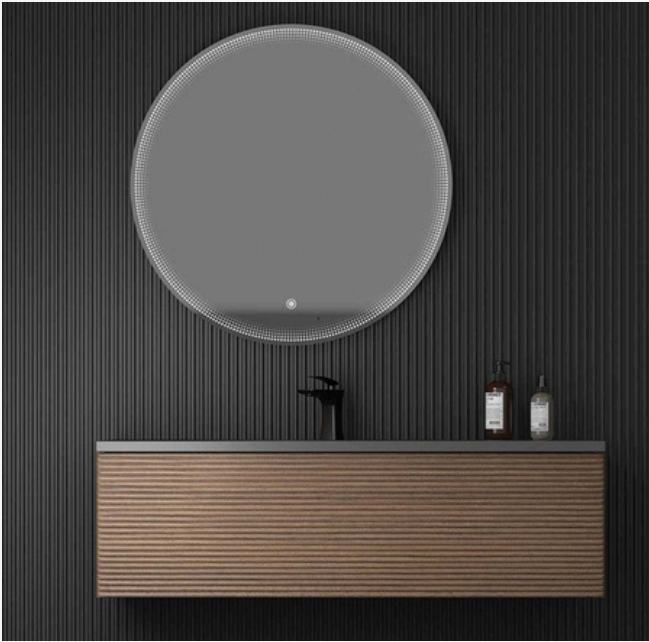

Cruis

KUPAONSKI ORMARIĆ
1200